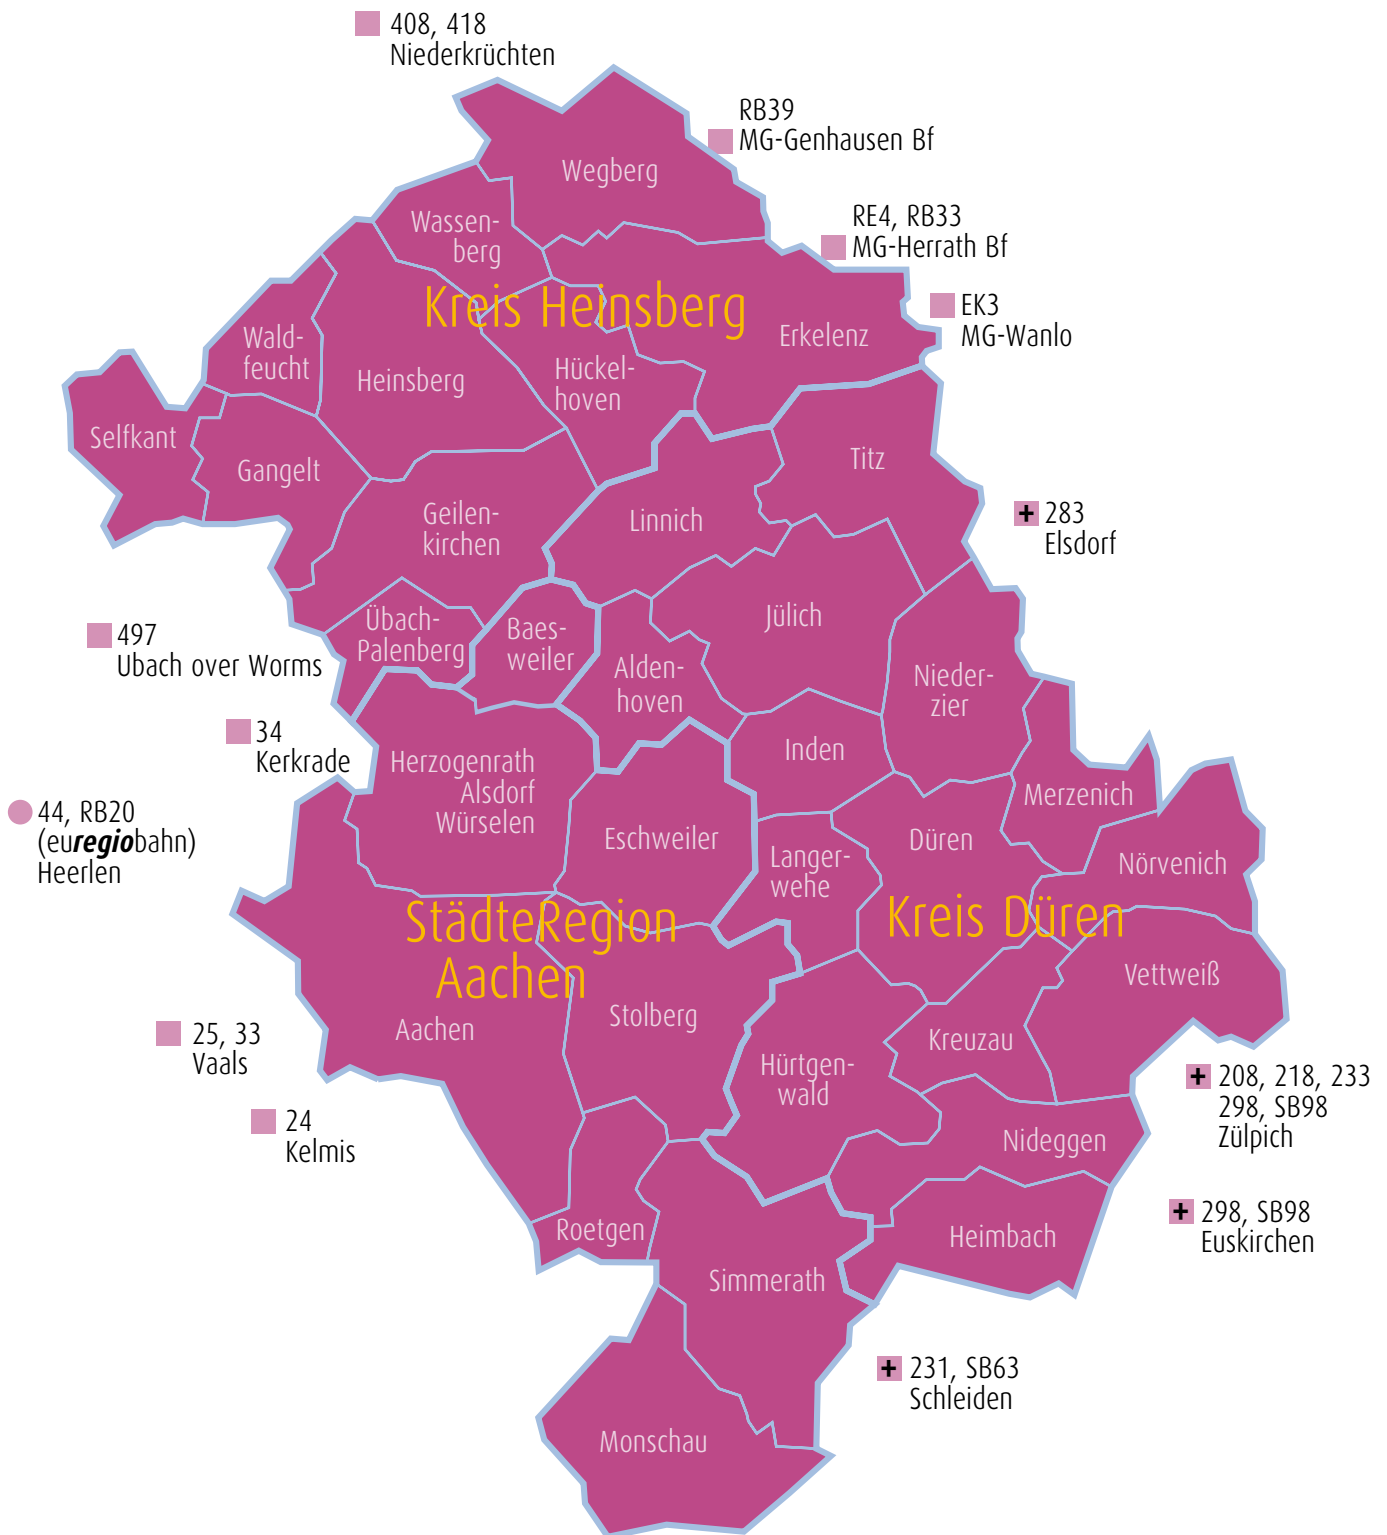

# AVV-Verbundgebiet

■ Ziel außerhalb des AVV-Gebietes, das Sie mit Ihrem AVV-Ticket mit den genannten Linien erreichen können.

+ Hier können Sie am Ziel zusätzlich alle Busse und Bahnen im Bereich der gesamten Kommune nutzen.

● Für Fahrten nach Egelshoven/Landgraaf/Heerlen (NL) gilt der **Übergangstarif AVV/Heerlen** für ausschließlich folgende Tickets: Einzel-Ticket, 4Fahrten-Ticket Erwachsene, Wochen- und Monatskarte Erwachsene (auch im ABO), Aktiv-ABO/-Duo und euregio**ticket**.

Tickets, die bis Heerlen gültig sind, berechtigen zur Weiterfahrt mit allen Veolia-Bussen in der Tarifzone 6600 »Heerlen« und dem Veolia-Zug (Stoptrein 90) bis zu den Stationen Woonboulevard und De Kissel.