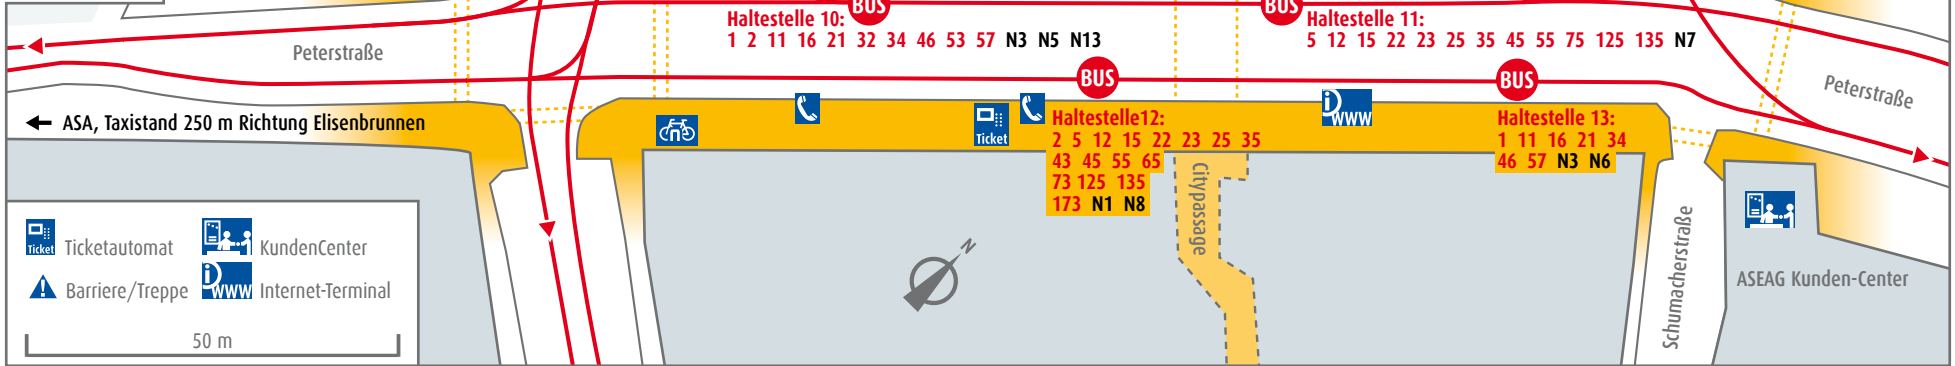

Aachen Bushof

- Richtung**
- 4 Uniklinik/Weststr.
 - 7 Richterich Schönau
 - 24 Laurensberg Rahe
 - 27 Richterich/Kohlscheid Bank
 - 33 Vaals
 - 37 Lemiers
 - 44 Schnellbus: Heerlen
 - 47 Herzogenrath
 - 73 Uniklinik
 - 77 Richterich Schönau
 - 147 Schnellbus: Herzogenrath
 - 173 Uniklinik
 - N2 Locht
 - N4 Vaals

- Richtung Eisenbrunnen**
- 1 Lintert Friedhof
 - 2 Preuswald
 - 5 Uniklinik
 - 7 Diepenbenden
 - 11 Schmithof
 - 12 Campus Melaten
 - 14 Eupen
 - 15 Eisenbrunnen
 - 16 Hauptbahnhof
 - 21 Waldfriedhof
 - 22 Campus Melaten
 - 23 Hörn (- Campus Melaten)
 - 24 Kelmis
 - 25 Vaals
 - 27 Diepenbenden
 - 32 Uniklinik
 - 33 Fuchserde
 - 34 Brand
 - 35 Vaals Grenze
 - 37 Diepenbenden
 - 44 Schnellbus: Hauptbahnhof
 - 45 Uniklinik
 - 46 Walheim
 - 53 Ronheider Weg
 - 55 Vaals Grenze
 - 57 Verlautenheide
 - 65 Eisenbrunnen
 - 75 Hörn Kastanienweg
 - 77 Diepenbenden
 - 125 Eisenbrunnen
 - 135 Eisenbrunnen
 - SB63 Schnellbus: Schleiden
 - N3 Nachtexpress: Hauptbahnhof
 - N5 Nachtexpress: Schleckheim
 - N7 Nachtexpress: Kelmis
 - N13 Nachtexpress: Hauptbahnhof

Haltestelle 6: BUS
36

Haltestelle 5: BUS
66 68 SB11

Haltestelle 4: BUS
SB63 Fahrradbus 51 151 C-Shuttle

Haltestelle 3: BUS
7 27 33 37 77

Haltestelle 2: BUS
14 41

Haltestelle 1: BUS
24 52

Haltestelle 10: BUS
1 2 11 16 21 32 34 46 53 57 N3 N5 N13

Haltestelle 11: BUS
5 12 15 22 23 25 35 45 55 75 125 135 N7

Haltestelle 12: BUS
2 5 12 15 22 23 25 35 43 45 55 65 73 125 135 173 N1 N8

Haltestelle 13: BUS
1 11 16 21 34 46 57 N3 N6

Richtung
4 Kaiserplatz