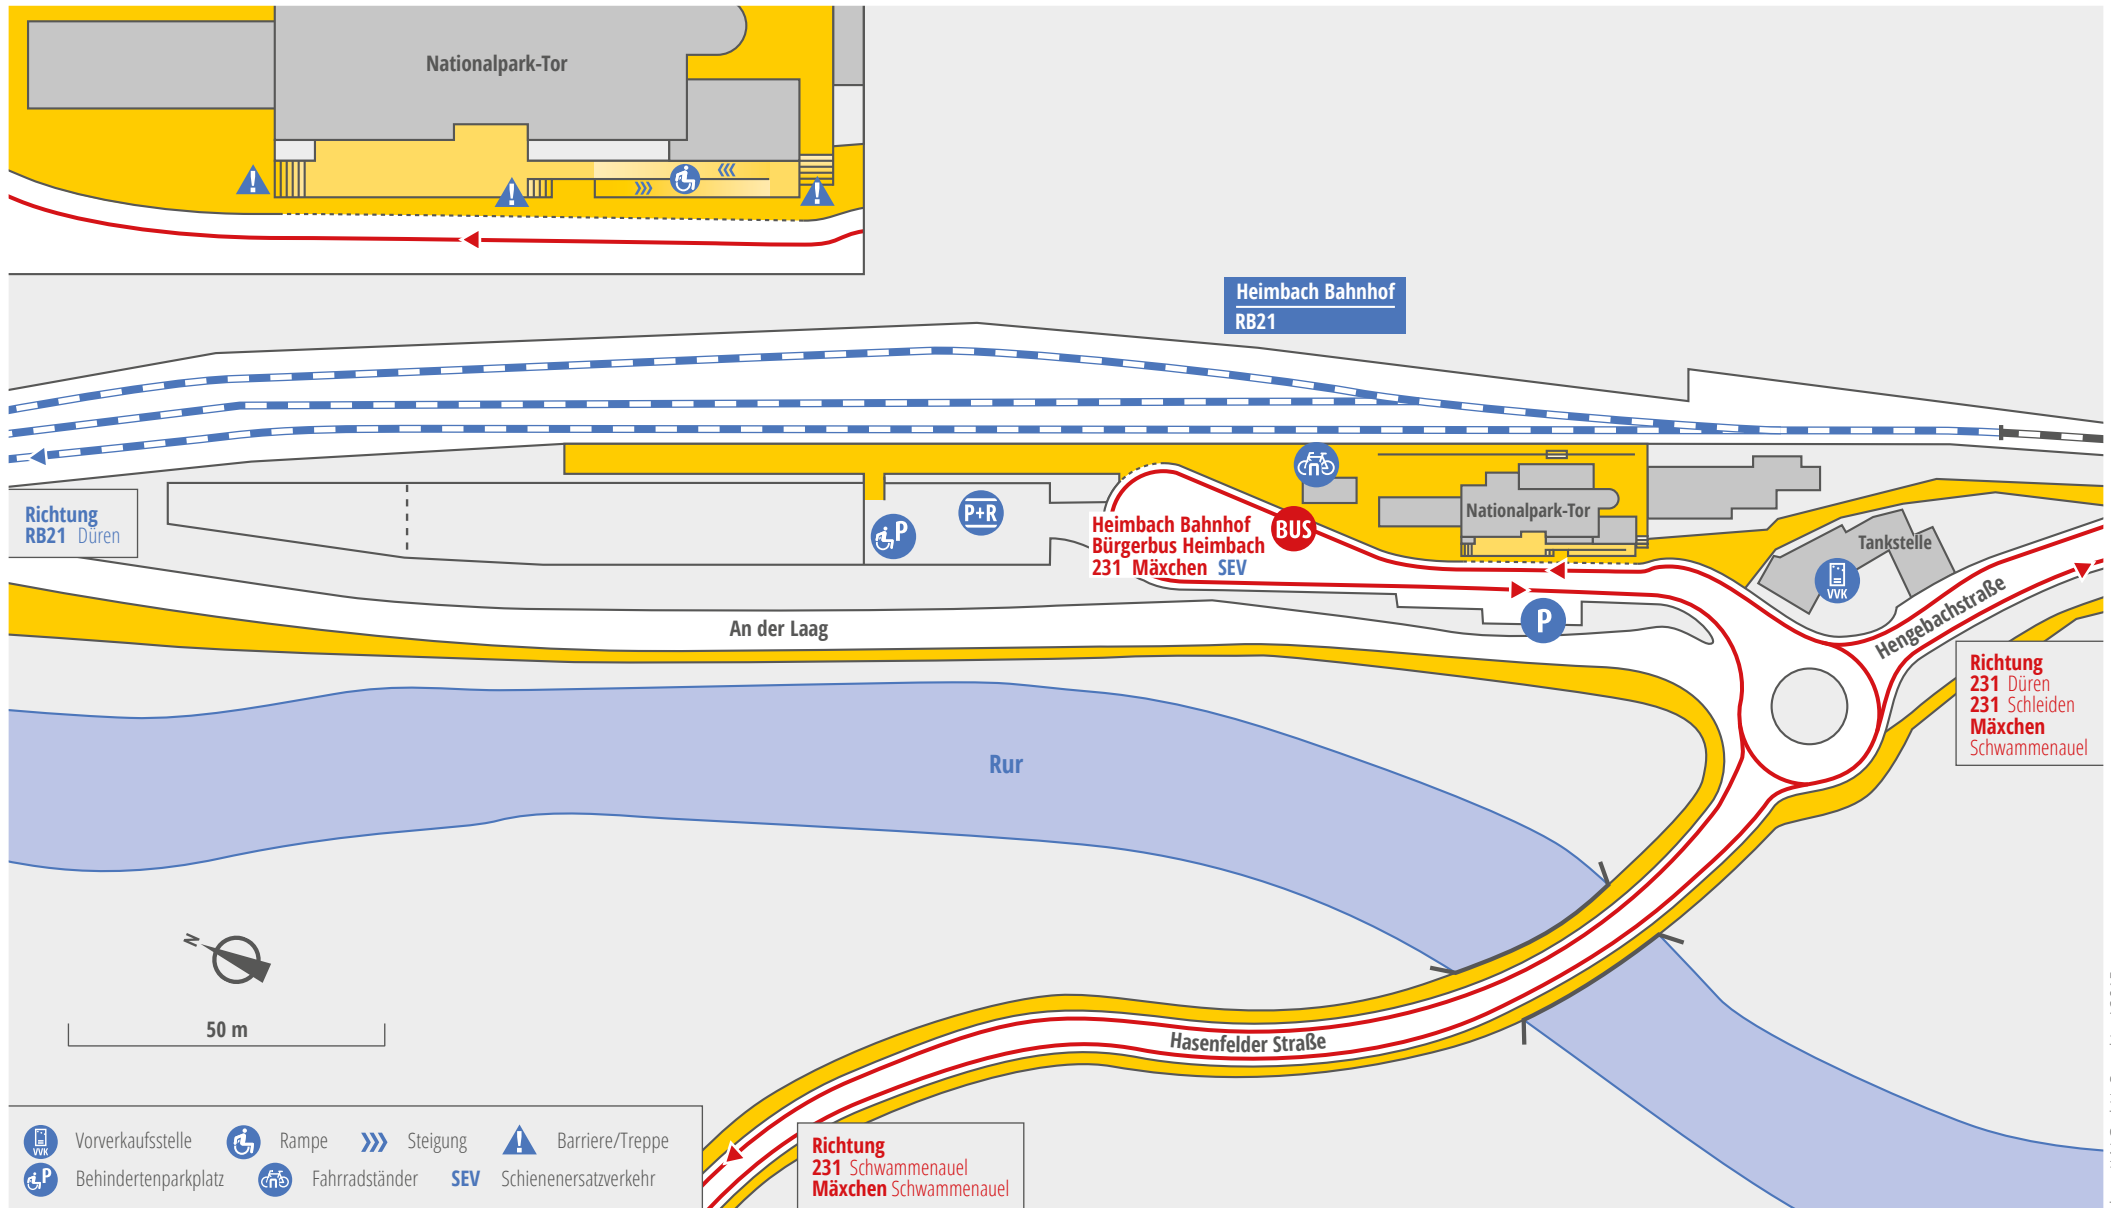

# Heimbach Bahnhof

## Lageplan

- Vorverkaufsstelle
- Behindertenparkplatz
- Rampe
- Fahrradständer
- Steigung
- Schienenersatzverkehr
- Barriere/Treppe

**Richtung**  
**231** Schwammenauel  
**Mäxchen** Schwammenauel