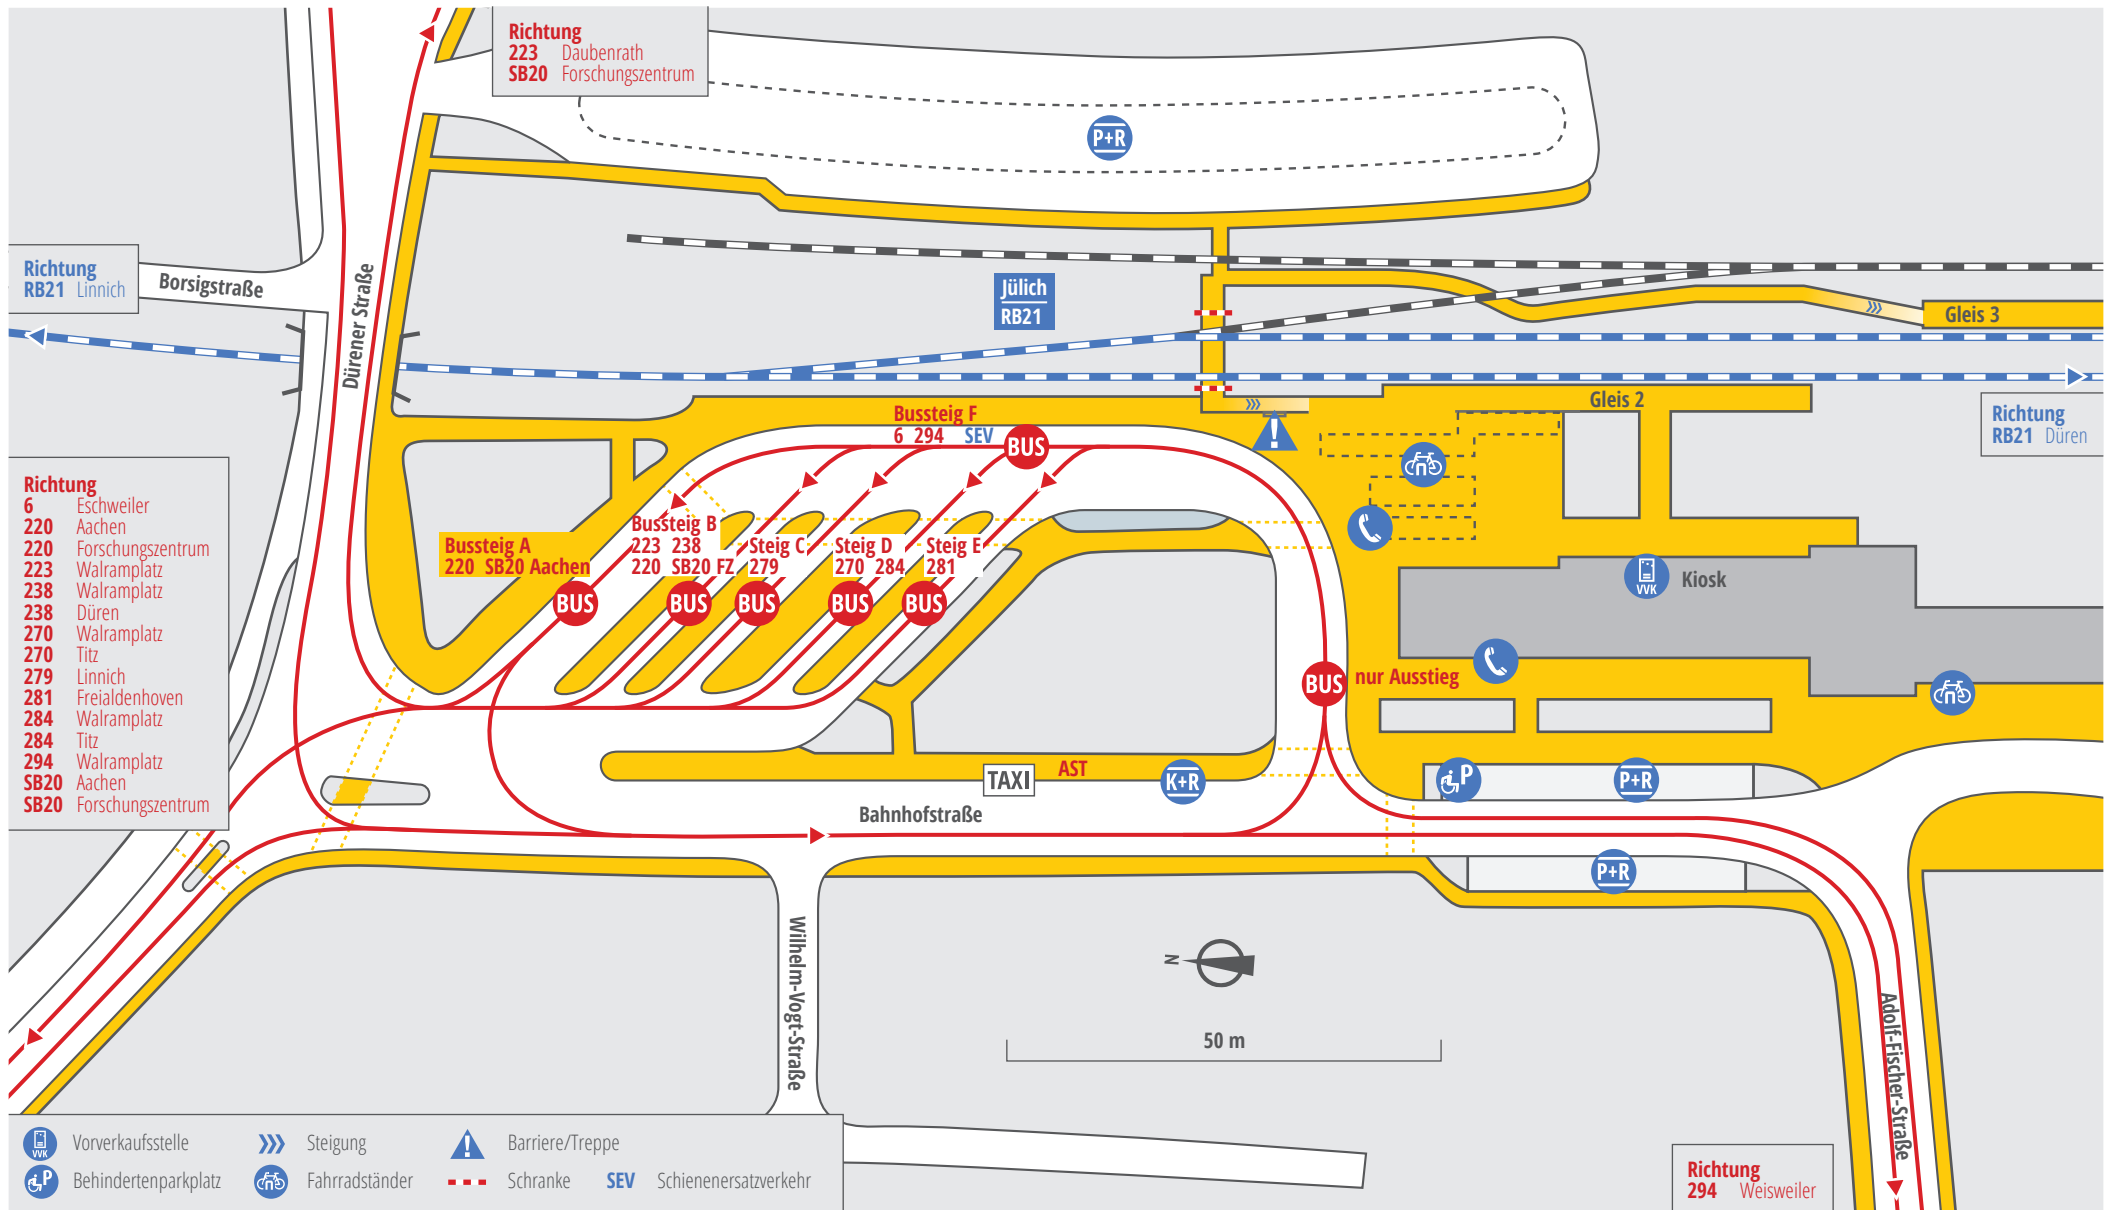

Jülich Bahnhof/ZOB

Lageplan

- Richtung**
- 6 Eschweiler
 - 220 Aachen
 - 220 Forschungszentrum
 - 223 Walramplatz
 - 238 Walramplatz
 - 238 Düren
 - 270 Walramplatz
 - 270 Titz
 - 279 Linnich
 - 281 Freialdenhoven
 - 284 Walramplatz
 - 284 Titz
 - 294 Walramplatz
 - SB20 Aachen
 - SB20 Forschungszentrum

- Vorverkaufsstelle
- Steigung
- Barriere/Treppe
- Behindertenparkplatz
- Fahrradständer
- Schranke
- SEV Schienenersatzverkehr