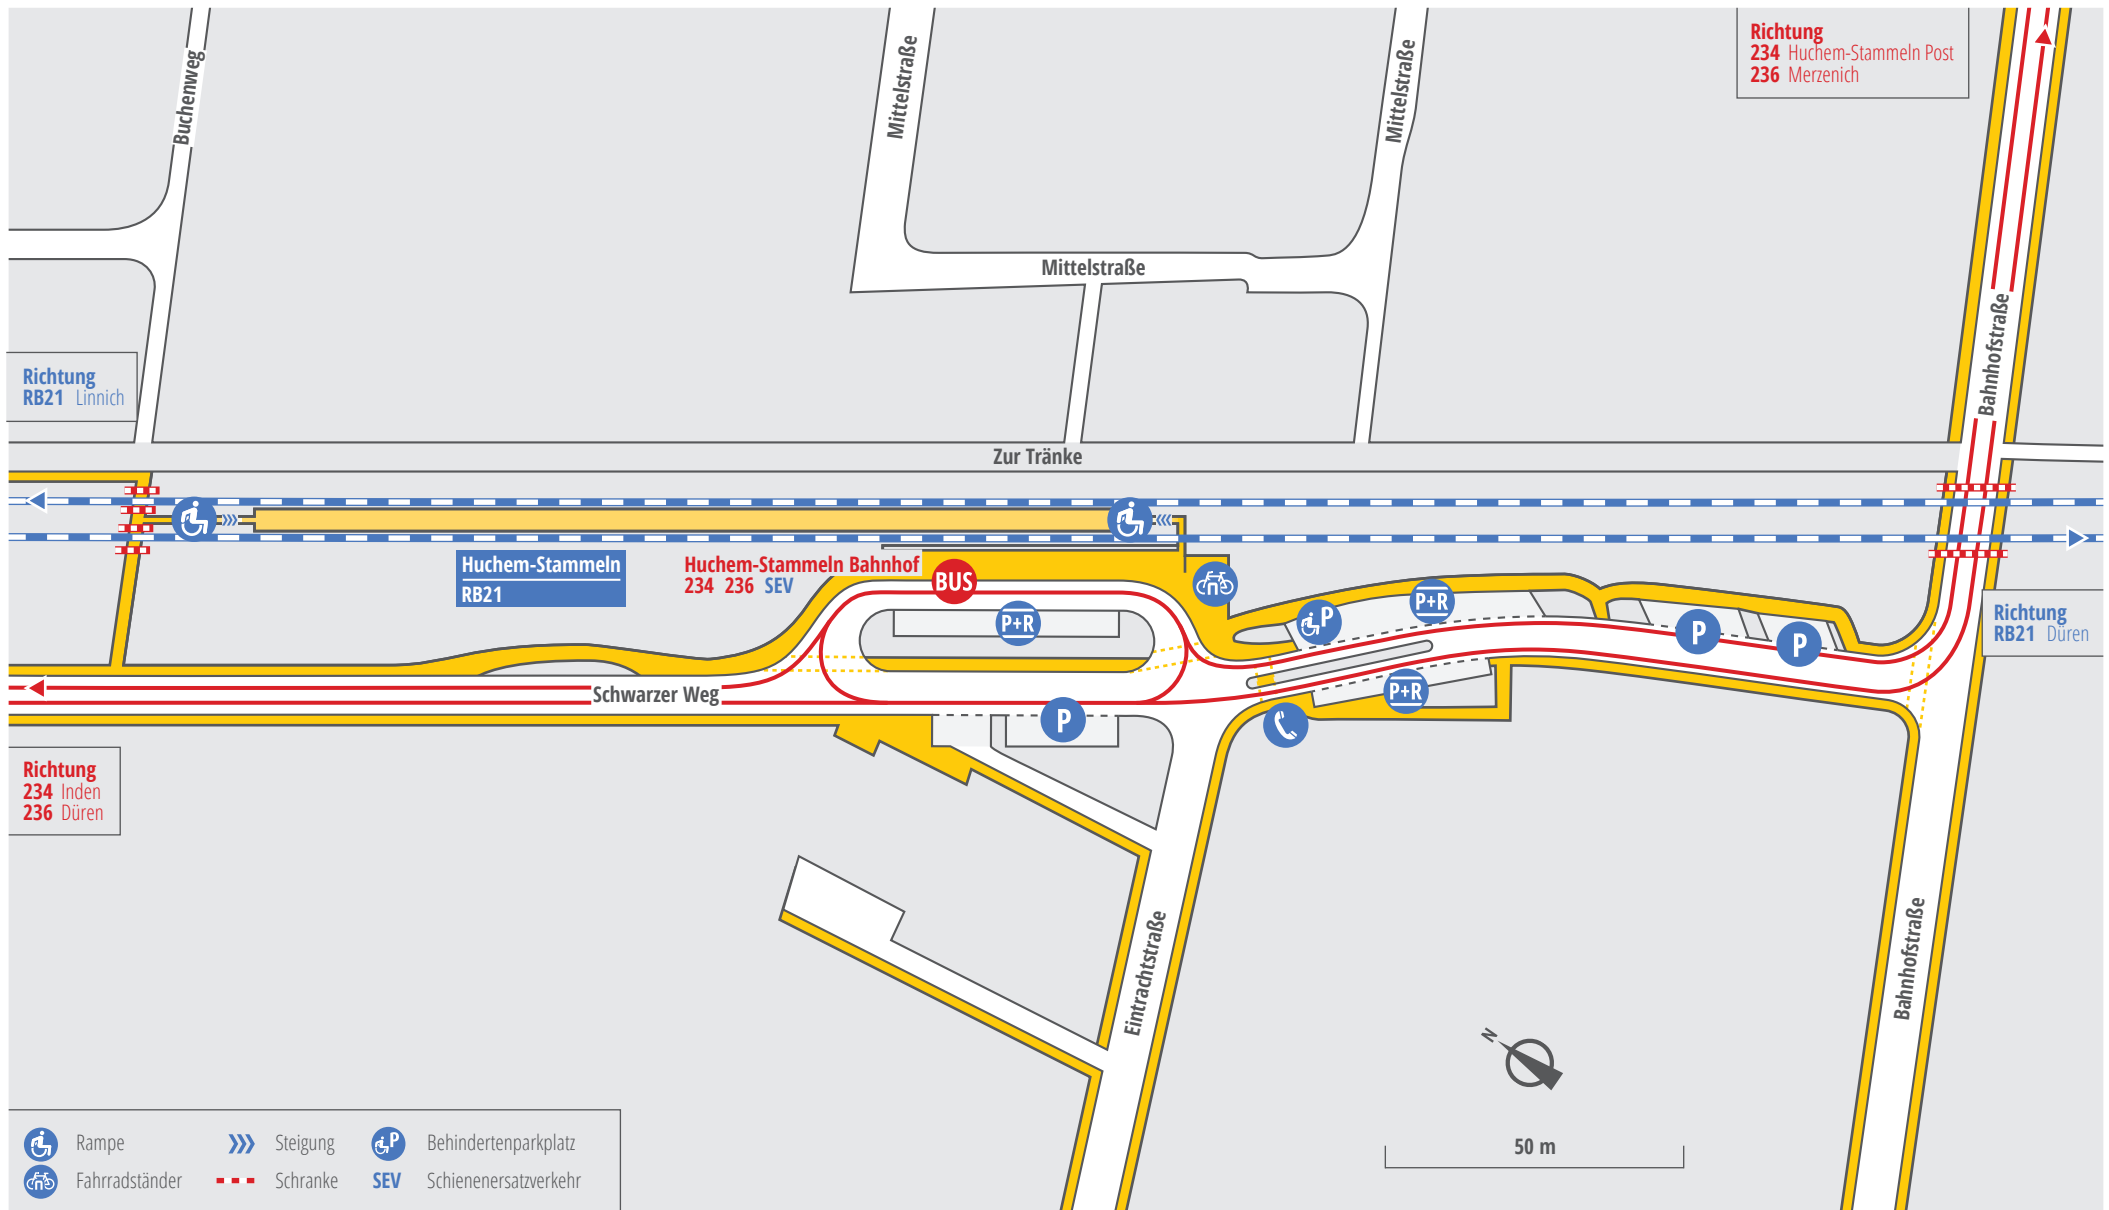

Niederzier Huchem-Stammeln

Lageplan

- | | | | | | |
|--|----------------|--|----------|--|-----------------------|
| | Rampe | | Steigung | | Behindertenparkplatz |
| | Fahrradständer | | Schranke | | Schienenersatzverkehr |