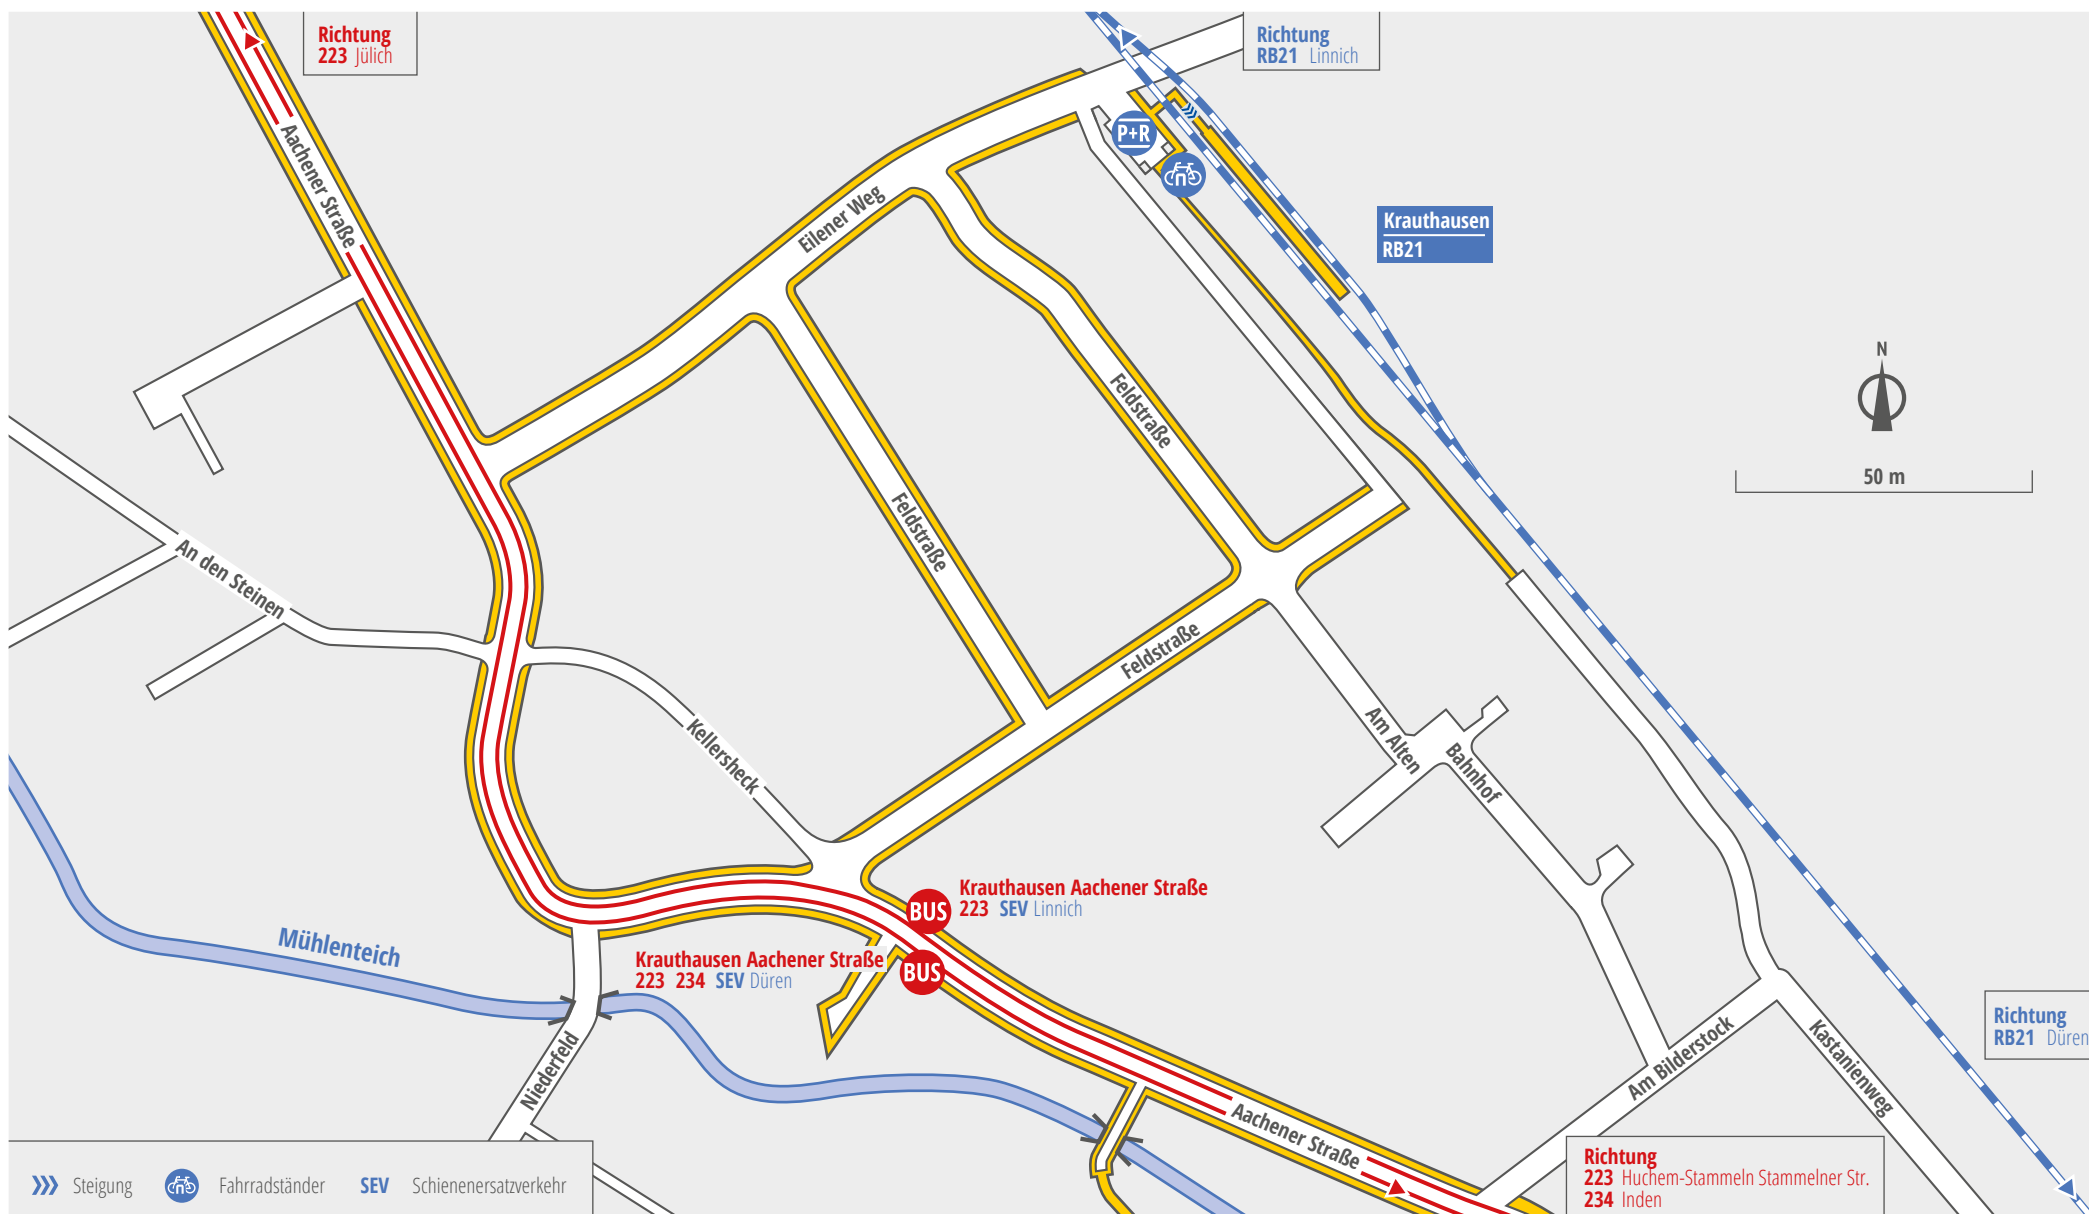

Niederzier Krauthausen

Lageplan

» Steigung Fahrradänder SEV Schienenersatzverkehr