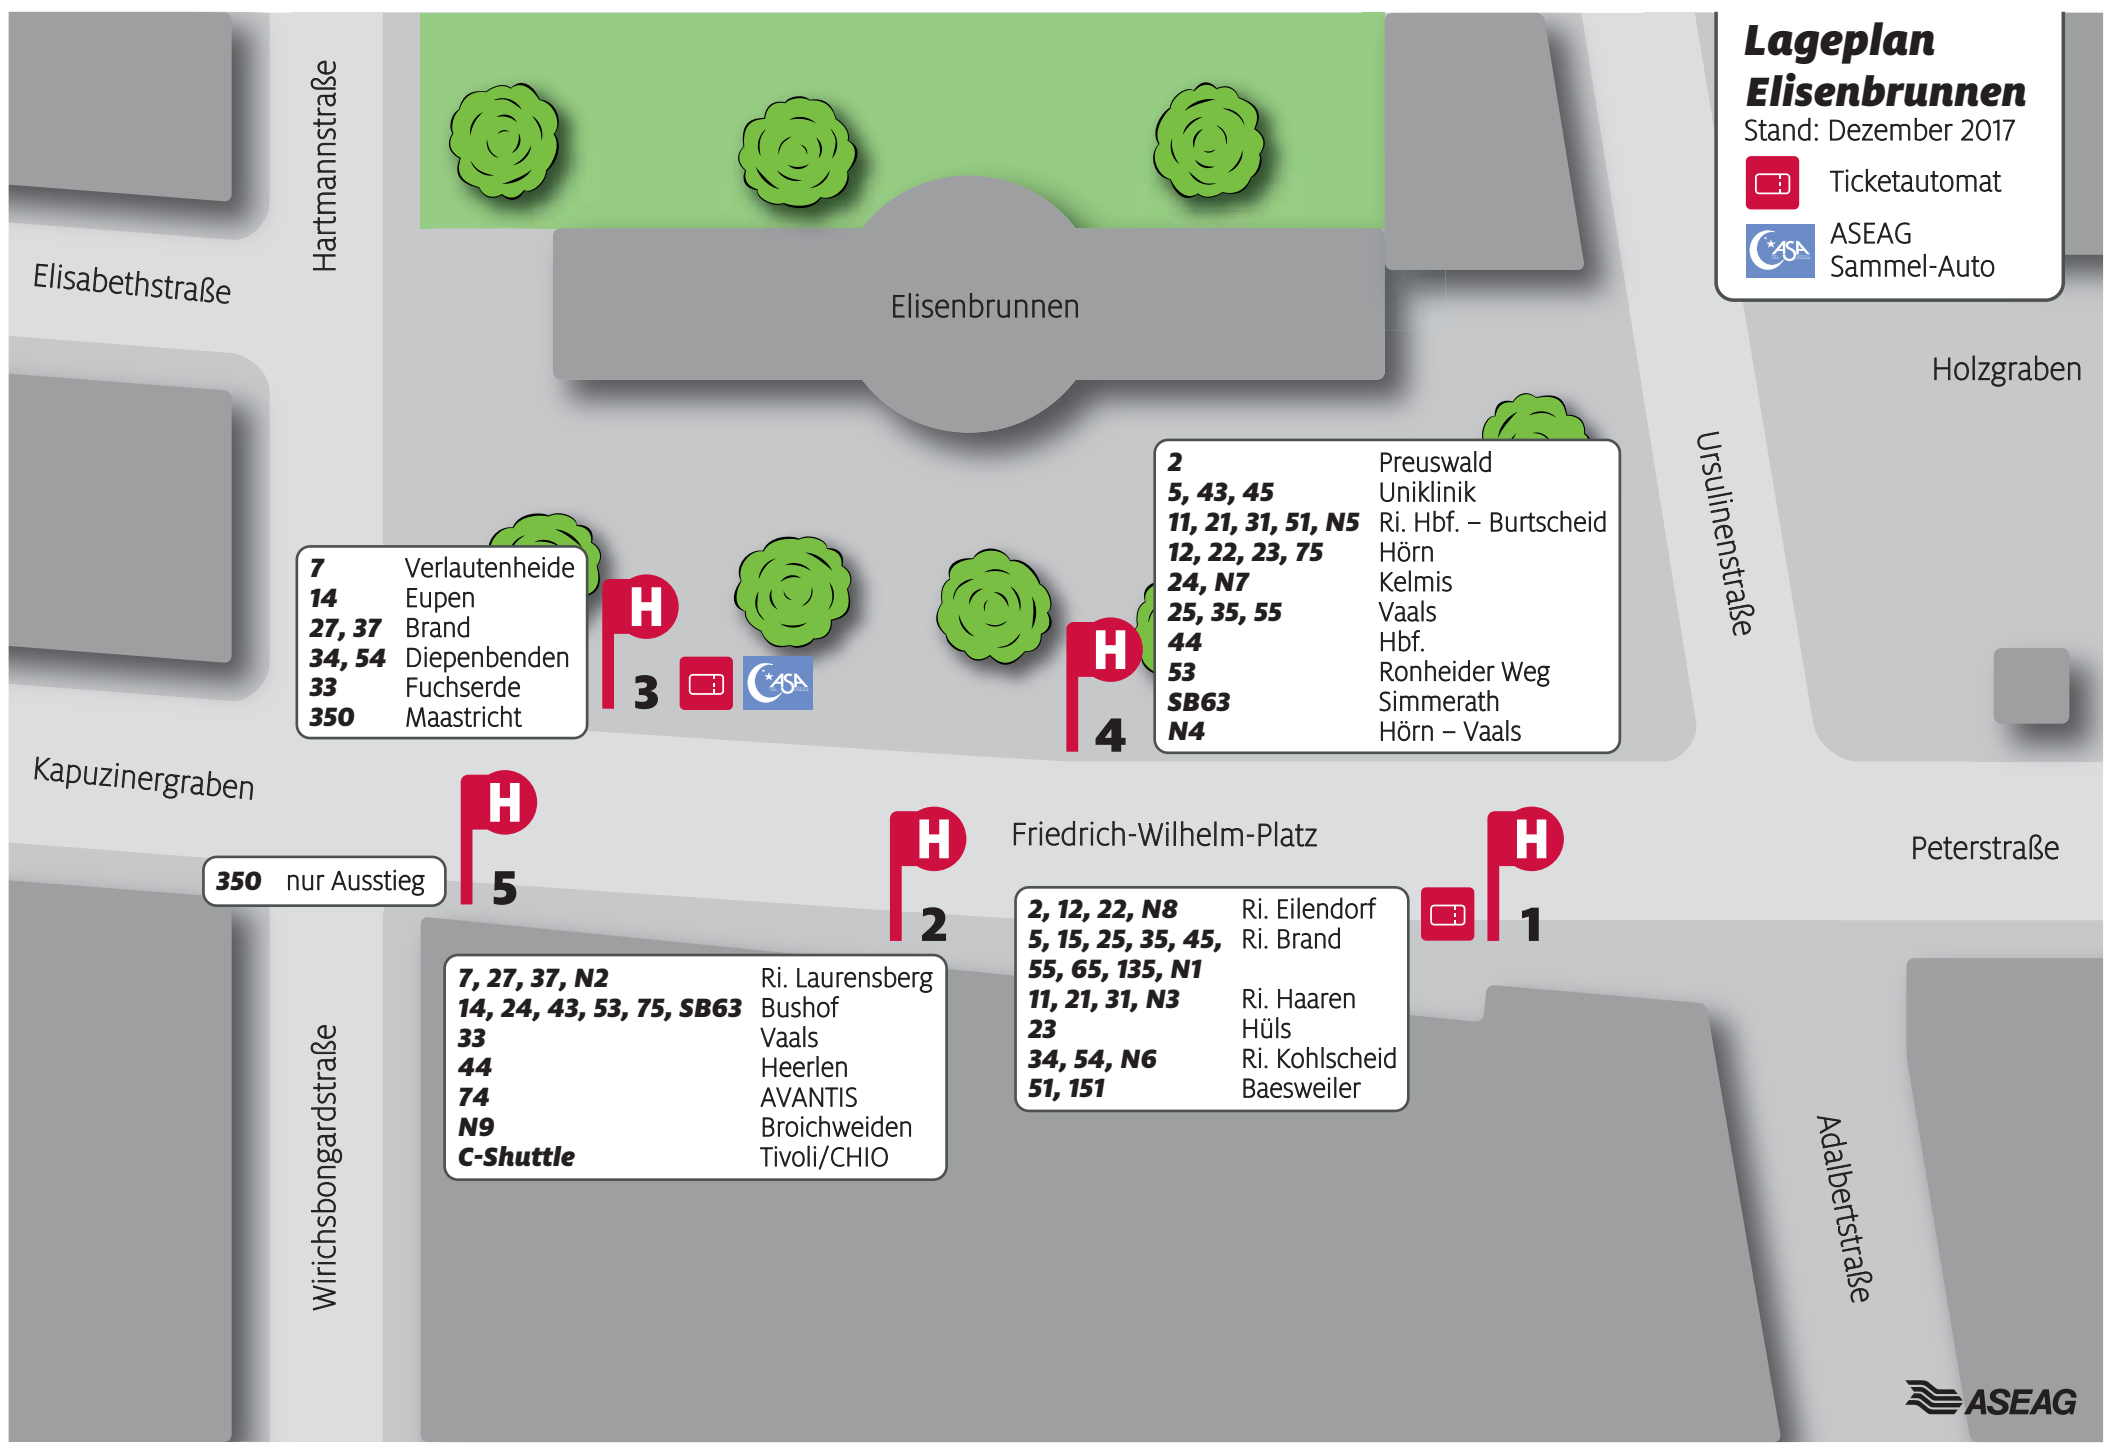

Lageplan Elisenbrunnen

Stand: Dezember 2017

 Ticketautomat

 ASEAG
Sammel-Auto

- 7** Verlautenheide
- 14** Eupen
- 27, 37** Brand
- 34, 54** Diepenbenden
- 33** Fuchserde
- 350** Maastricht

3  

- 2** Preuswald
- 5, 43, 45** Uniklinik
- 11, 21, 31, 51, N5** Ri. Hbf. – Burtscheid
- 12, 22, 23, 75** Hörn
- 24, N7** Kelmis
- 25, 35, 55** Vaals
- 44** Hbf.
- 53** Ronheider Weg
- SB63** Simmerath
- N4** Hörn – Vaals