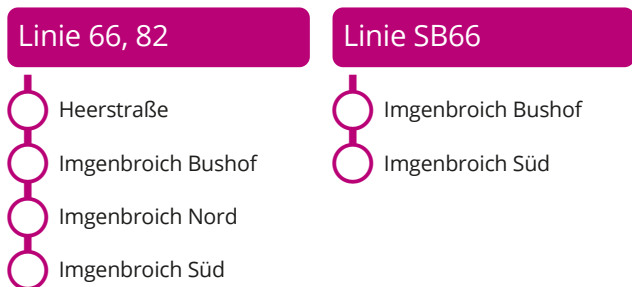

Das Flugs-Ticket ab dieser Haltestelle

Die Preisstufen im AVV

In Einzelfällen führen Umwegfahrten zu einer abweichenden Preisstufe. Bei Fahrten über Städte oder Gemeinden, die bezogen auf das Start- oder Zielgebiet tariflich höher eingestuft sind, gilt grundsätzlich die jeweils höhere Preisstufe.

- Ziel außerhalb des AVV-Gebietes, das Sie mit Ihrem AVV-Ticket mit den genannten Linien erreichen können.

* Bei Fahrt über Schleiden gilt der VRS-Tarif.

Hol' dir naveo - die App für Bus & Bahn in unserer Region
Ganz einfach deine Verbindung finden und dein Ticket kaufen!

Ihre Partner im Aachener Verkehrsverbund

Abfahrzeiten und Tarifinformationen:

<http://m.avv.de/4843>

Das Flugs-Ticket ab dieser Haltestelle

Die Preisstufen im AVV

In Einzelfällen führen Umwegfahrten zu einer abweichenden Preisstufe. Bei Fahrten über Städte oder Gemeinden, die bezogen auf das Start- oder Zielgebiet tariflich höher eingestuft sind, gilt grundsätzlich die jeweils höhere Preisstufe.