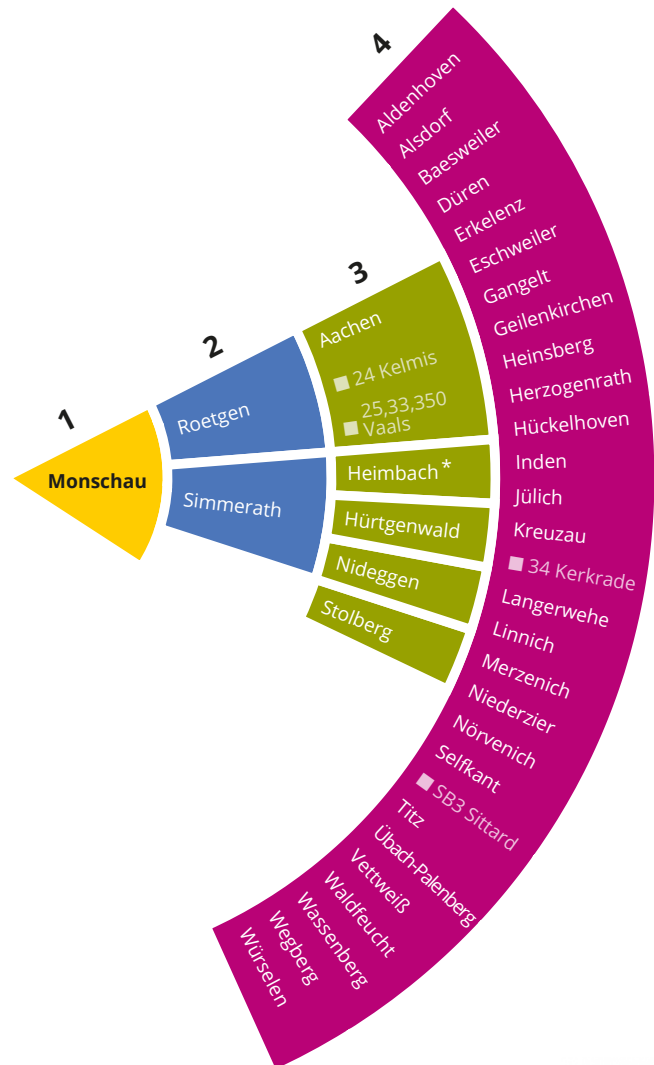

Das Flugs-Ticket ab dieser Haltestelle

Die Preisstufen im AVV

In Einzelfällen führen Umwegfahrten zu einer abweichenden Preisstufe. Bei Fahrten über Städte oder Gemeinden, die bezogen auf das Start- oder Zielgebiet tariflich höher eingestuft sind, gilt grundsätzlich die jeweils höhere Preisstufe.

- Ziel außerhalb des AVV-Gebietes, das Sie mit Ihrem AVV-Ticket mit den genannten Linien erreichen können.

* Bei Fahrt über Schleiden gilt der VRS-Tarif.

Hol' dir naveo - die App für Bus & Bahn in unserer Region
Ganz einfach deine Verbindung finden und dein Ticket kaufen!

Ihre Partner im Aachener Verkehrsverbund

Abfahrzeiten und Tarifinformationen:

<http://m.avv.de/4843>

Das Flugs-Ticket ab dieser Haltestelle

Die Preisstufen im AVV

In Einzelfällen führen Umwegfahrten zu einer abweichenden Preisstufe. Bei Fahrten über Städte oder Gemeinden, die bezogen auf das Start- oder Zielgebiet tariflich höher eingestuft sind, gilt grundsätzlich die jeweils höhere Preisstufe.