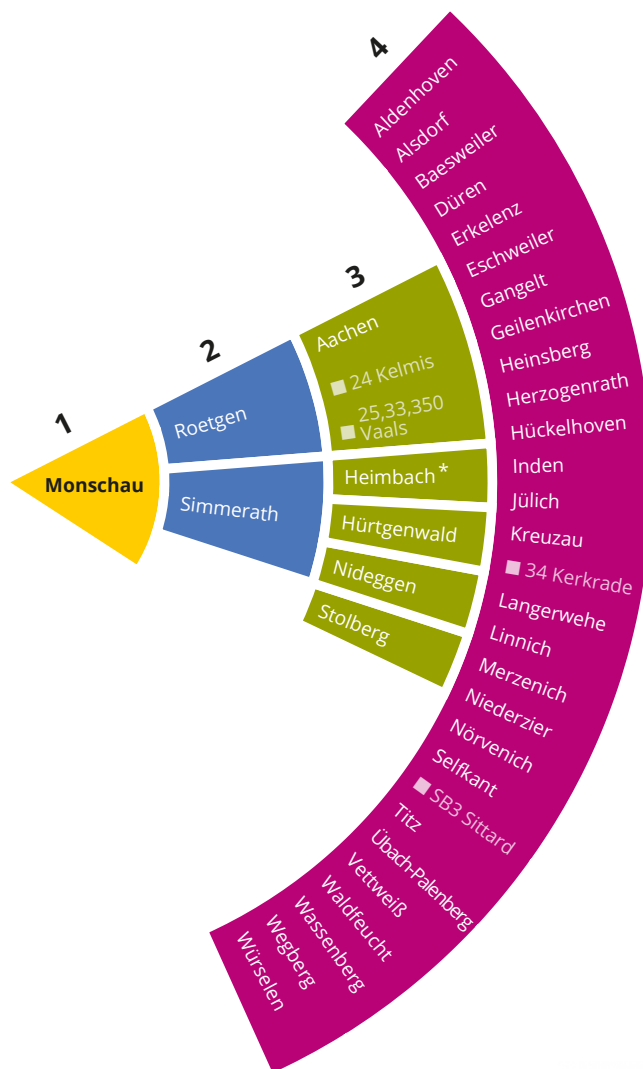

Das Flugs-Ticket ab dieser Haltestelle

Die Preisstufen im AVV

In Einzelfällen führen Umwegfahrten zu einer abweichenden Preisstufe. Bei Fahrten über Städte oder Gemeinden, die bezogen auf das Start- oder Zielgebiet tariflich höher eingestuft sind, gilt grundsätzlich die jeweils höhere Preisstufe.

- Ziel außerhalb des AVV-Gebietes, das Sie mit Ihrem AVV-Ticket mit den genannten Linien erreichen können.

* Bei Fahrt über Schleiden gilt der VRS-Tarif.

Hol' dir naveo - die App für Bus & Bahn in unserer Region
Ganz einfach deine Verbindung finden und dein Ticket kaufen!

Ihre Partner im Aachener Verkehrsverbund

Abfahrzeiten und Tarifinformationen:

<http://m.avv.de/4843>

Das Flugs-Ticket ab dieser Haltestelle

Die Preisstufen im AVV

In Einzelfällen führen Umwegfahrten zu einer abweichenden Preisstufe. Bei Fahrten über Städte oder Gemeinden, die bezogen auf das Start- oder Zielgebiet tariflich höher eingestuft sind, gilt grundsätzlich die jeweils höhere Preisstufe.