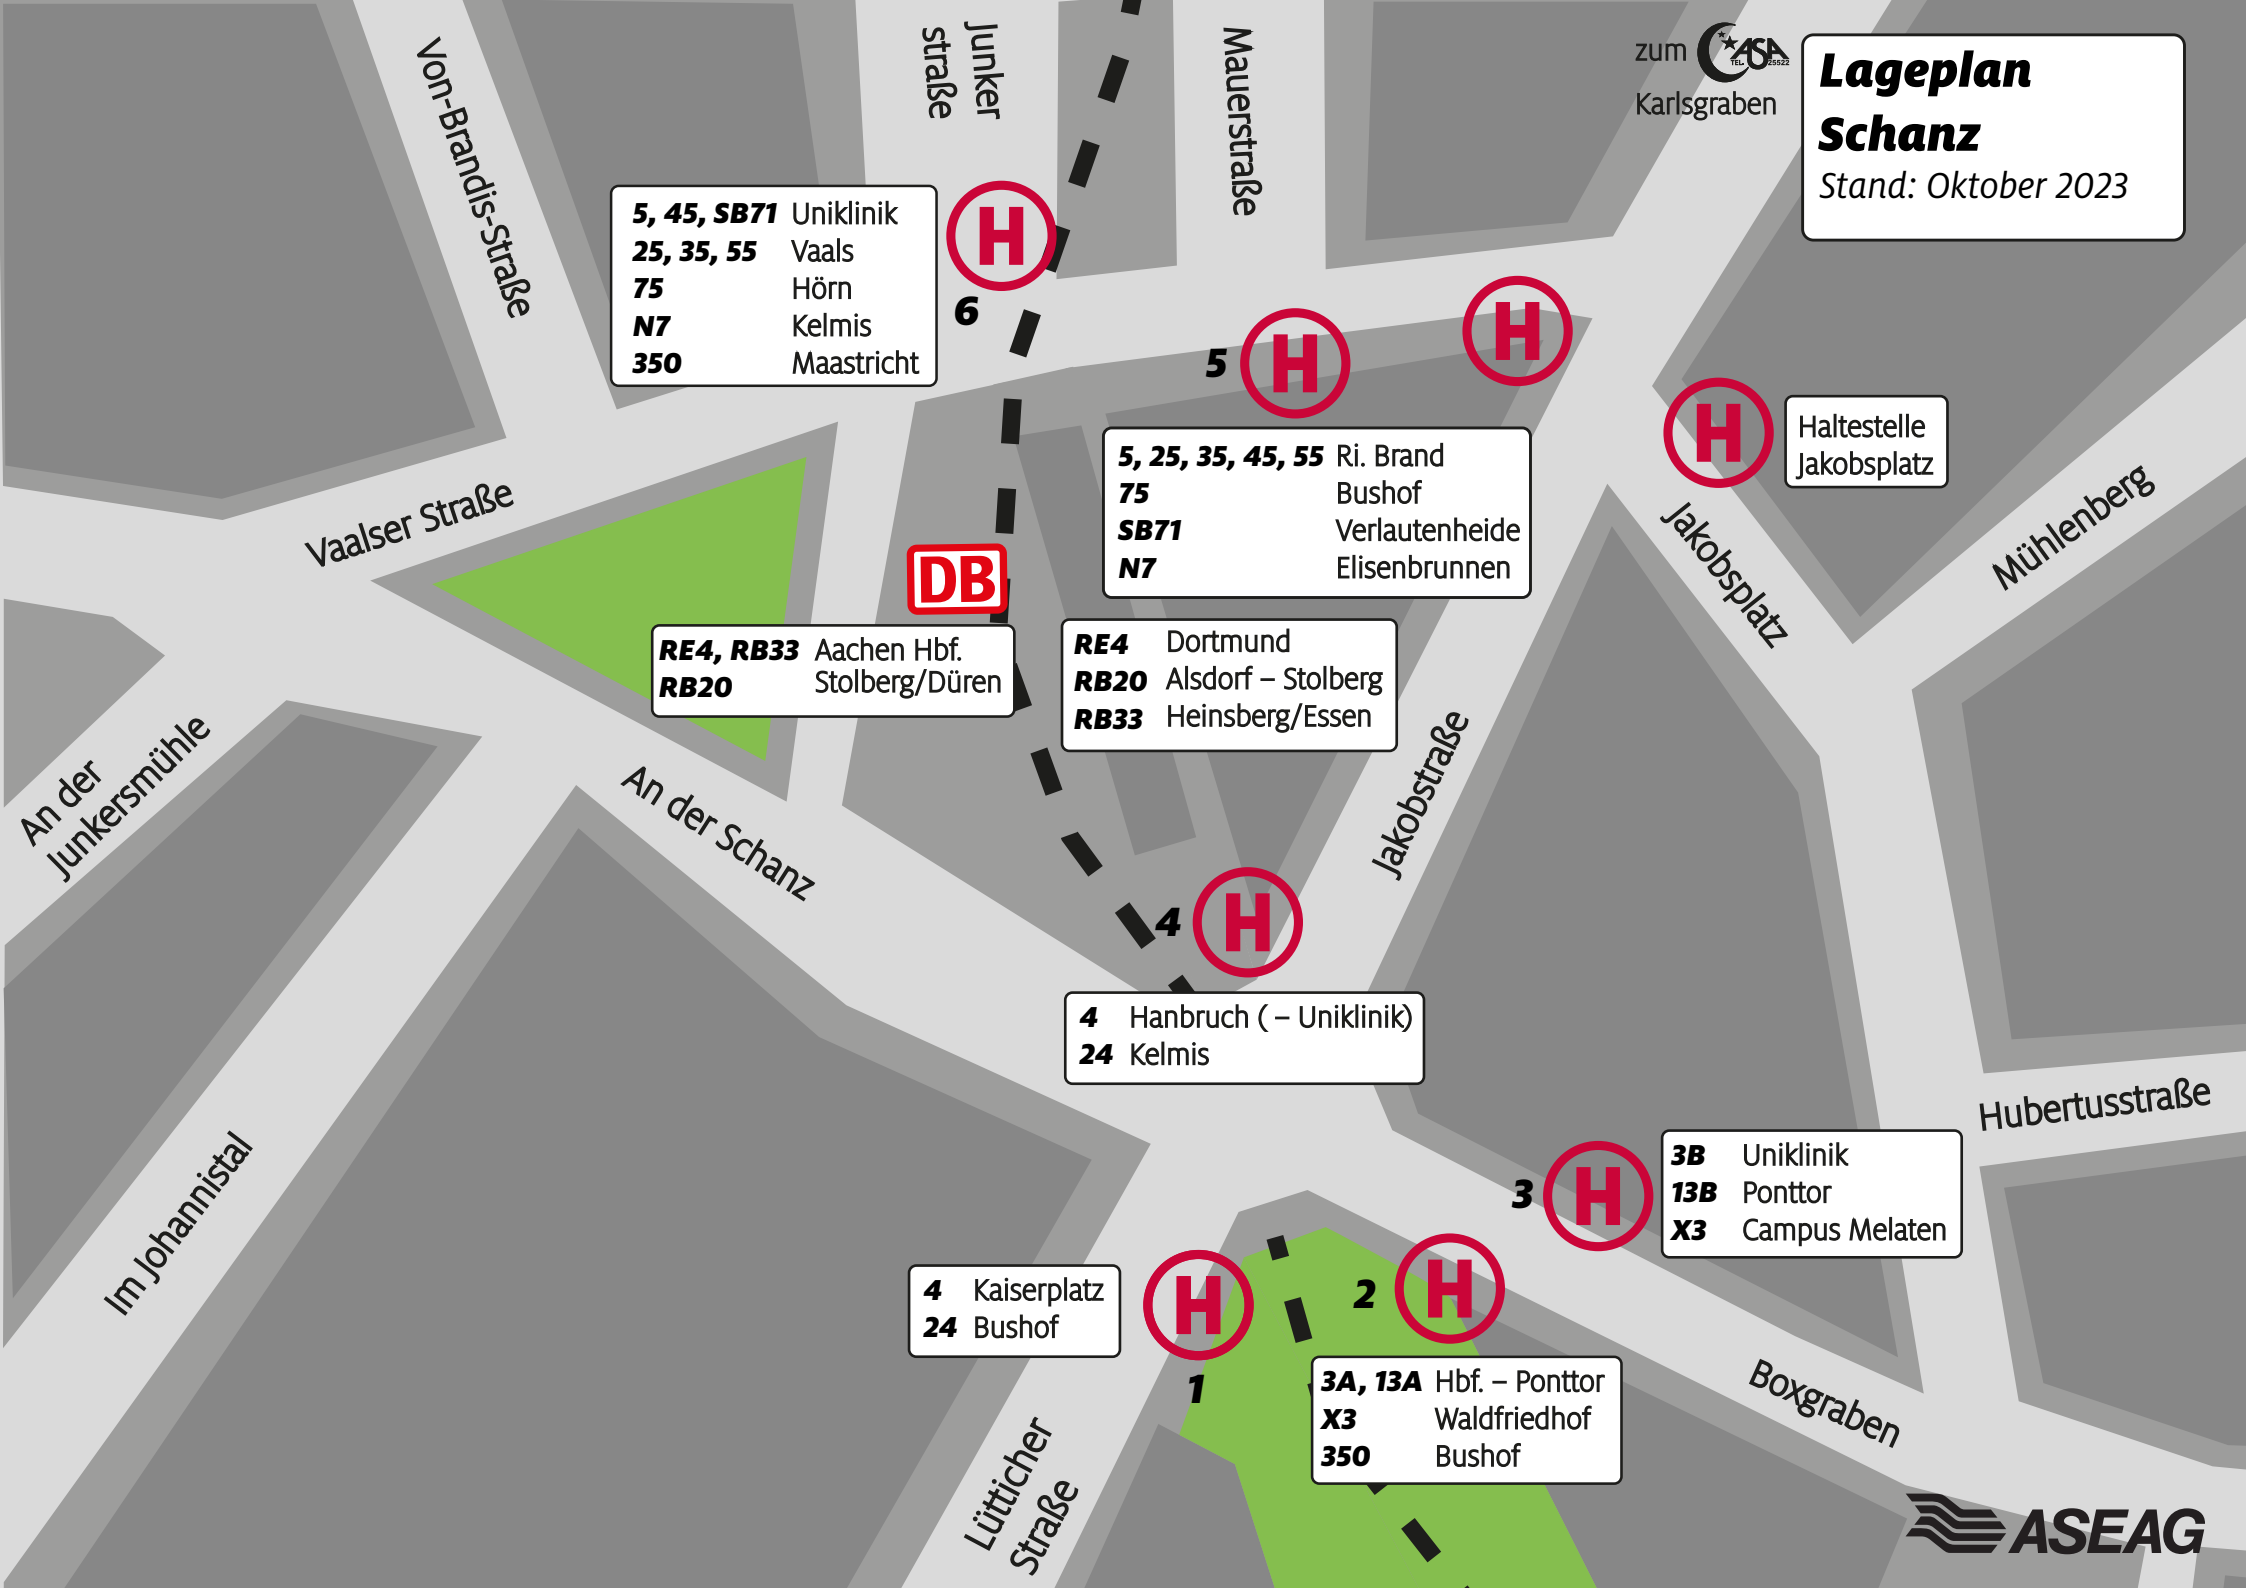

Lageplan Schanz

Stand: Oktober 2023

5, 45, SB71 Uniklinik
25, 35, 55 Vaals
75 Hörn
N7 Kelmis
350 Maastricht

H

5, 25, 35, 45, 55 Ri. Brand
75 Bushof
SB71 Verlautenheide
N7 Eisenbrunnen

H

H

H

Haltestelle
Jakobsplatz

RE4, RB33 Aachen Hbf.
RB20 Stolberg/Düren

DB

RE4 Dortmund
RB20 Alsdorf – Stolberg
RB33 Heinsberg/Essen

H

4 Hanbruch (– Uniklinik)
24 Kelmis

3B Uniklinik
13B Ponttor
X3 Campus Melaten