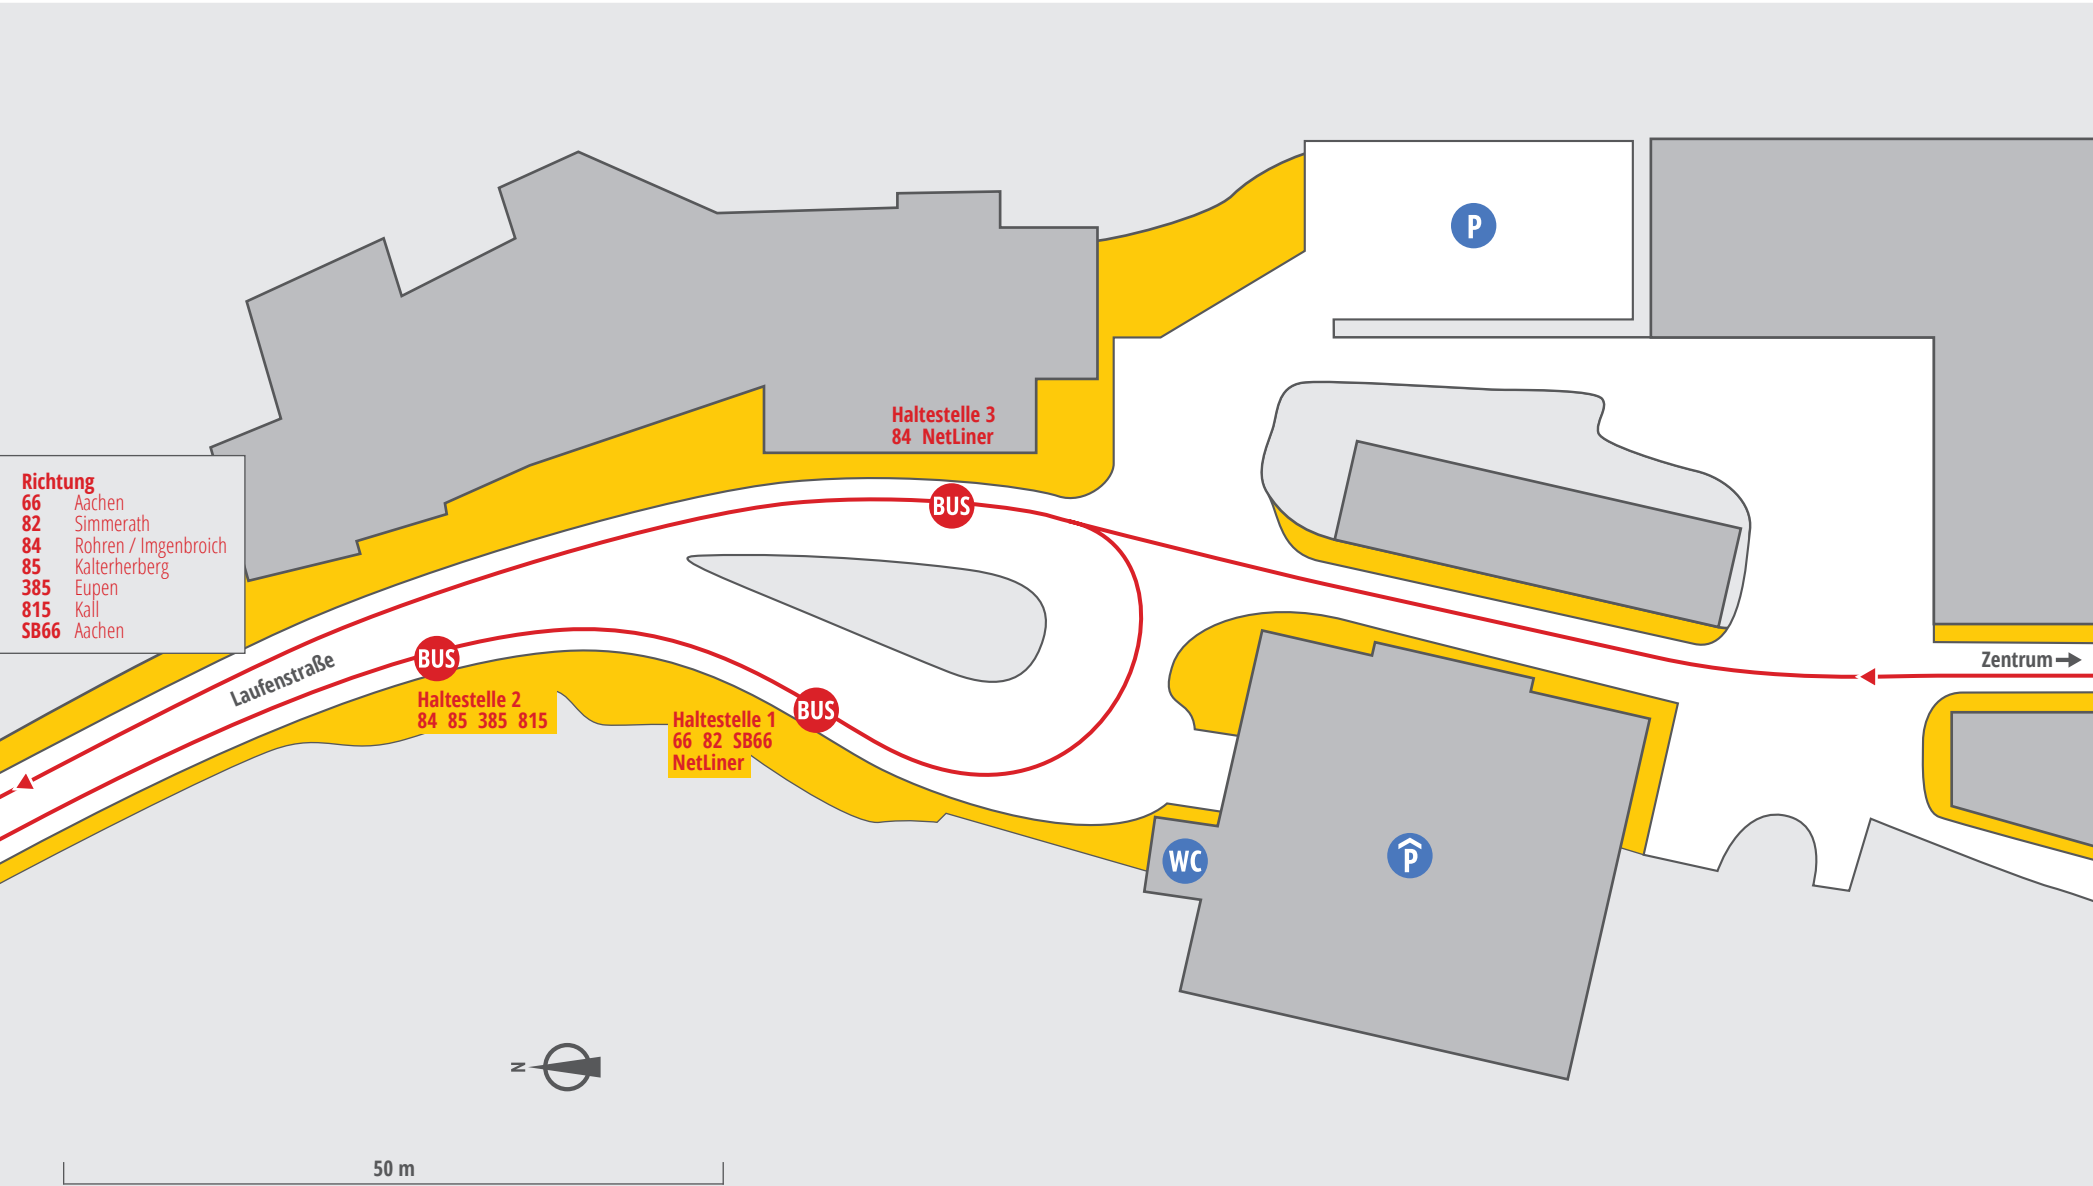

Abfahrten in Echtzeit
auf aseag.de

Monschau Altstadt H.3

montags bis freitags

Zeit	Linie	Fahrtziel	Zeit	Linie	Fahrtziel	Zeit	Linie	Fahrtziel	Zeit	Linie	Fahrtziel
5.50	84	Imgenbroich Bushof [K]									

Sondertage: Heiligabend wie samstags (Ende ab ca. 17 Uhr), Silvester wie samstags (Sonderfpl. Li. 44), 1.Weihnachtstag/Neujahr wie sonntags (Beginn ca. 9 Uhr), Rosenmontag wie samstags
[K] = Kleinbus bzw. Linientaxi (Anmeldung nicht erforderlich); die Beförderung von Fahrrädern, Gruppen und Kinderwagen ist nicht möglich.

samstags

Zeit	Linie	Fahrtziel	Zeit	Linie	Fahrtziel	Zeit	Linie	Fahrtziel	Zeit	Linie	Fahrtziel
keine Fahrt											

sonn- und feiertags

Zeit	Linie	Fahrtziel	Zeit	Linie	Fahrtziel	Zeit	Linie	Fahrtziel	Zeit	Linie	Fahrtziel
keine Fahrt											

Abfahrten in Echtzeit
auf aseag.de

Monschau Altstadt

Lageplan

Richtung	
66	Aachen
82	Simmerath
84	Rohren / Imgenbroich
85	Kalterherberg
385	Eupen
815	Kall
SB66	Aachen