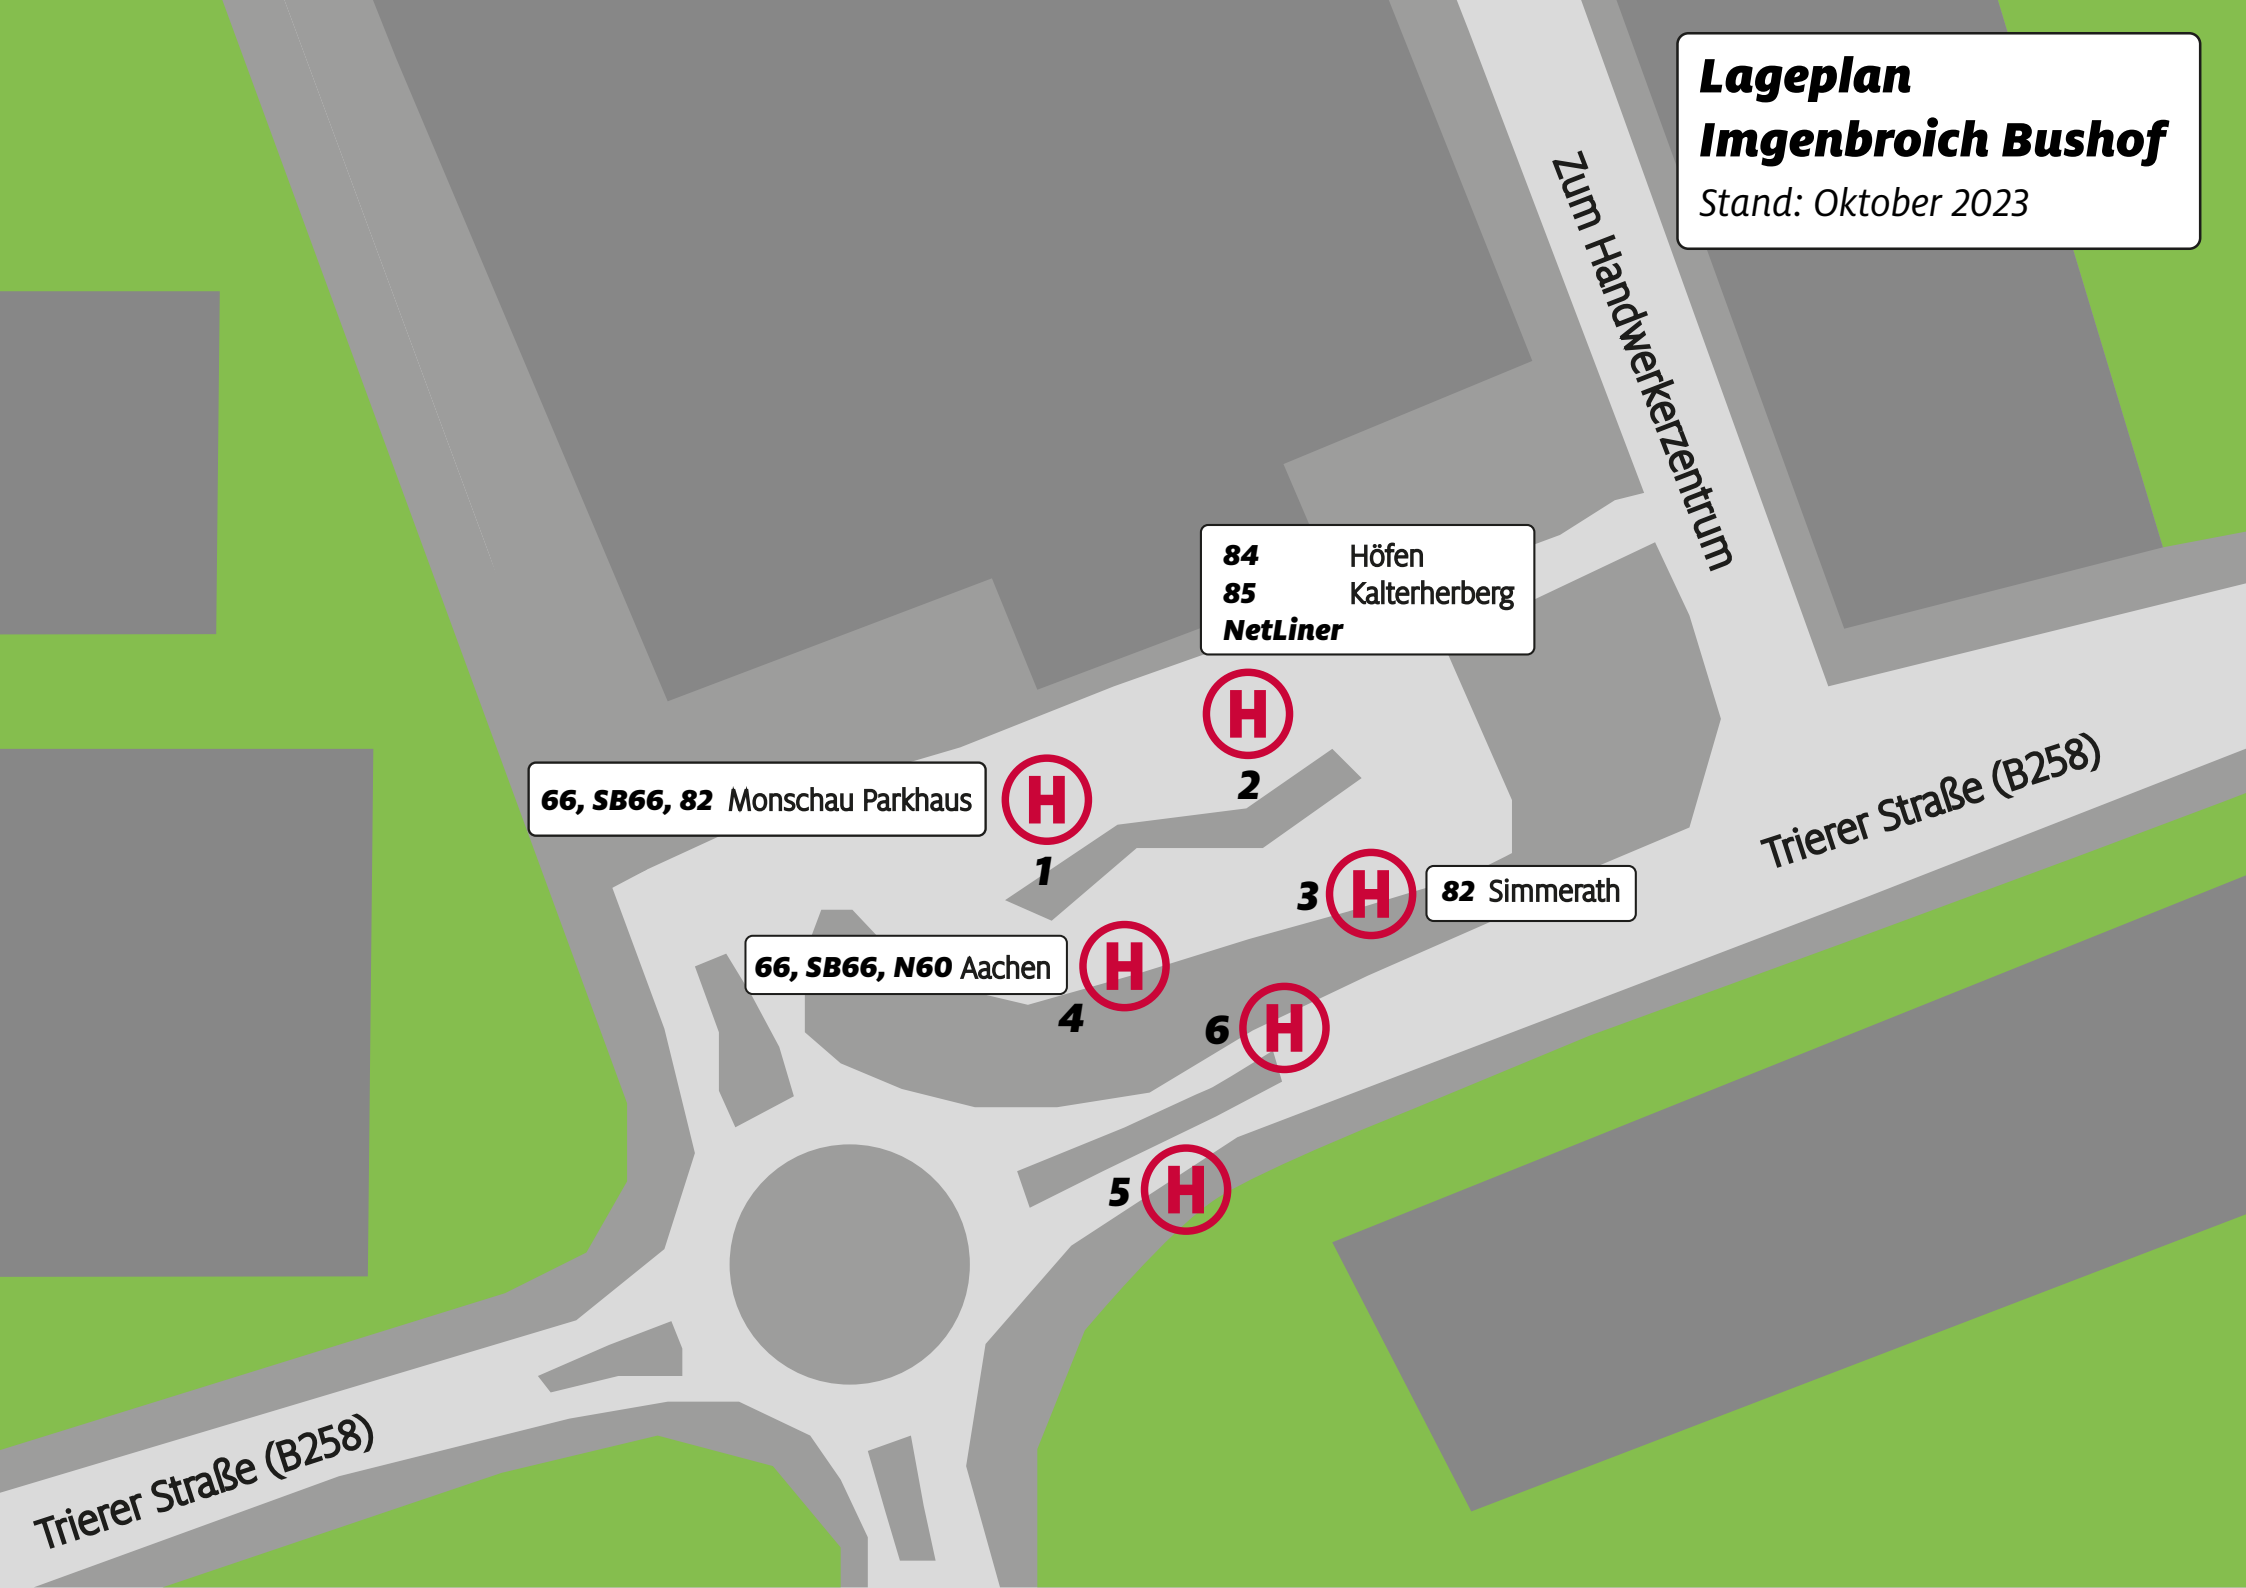

Linienverlauf

- Linie N60** **Nachtexpress, fährt nur in den Nächten vor Samstagen, Sonn- und Feiertagen:**
 Konzen Heerstraße - Kirche - Schmiede - Bahnhof - Fringshaus - Roetgen Willemslägerweg - Süd - Pilgerborn - Roetgen Post - Wanderstation/Bf. - Gewerbegebiet - Münsterbildchen - Relais Königsberg - Friesenrath - Walheim Freizeitgelände - **Walheim** (hier besteht Anschluss an die Nachtexpress-Linie N1 nach Burtscheid - **Aachen Elisenbrunnen**)
- Linie SB66** **Schnellbus : hält nur an den angegebenen Haltestellen**
 Konzen Kirche - Konzen Bahnhof - Fringshaus - Roetgen Willemslägerweg - Süd - Pilgerborn - Post - Wanderstation - Gewerbegebiet - Münsterbildchen - Relais Königsberg - Friesenrath - Freizeitgelände - Walheim - Schmittchen - Iternberg - Venwegener Str. - Kornelimünster - Napoleonsberg - Klaus - Rollefbachweg - Steinebrück - Brand - Ringstraße - **Bf. Rothe Erde** - Scheibenstraße - Kaiserplatz - Hansemannpl. - **Aachen Bushof**
- Linie 66**
 Konzen Heerstraße - Kirche - Schmiede - Konzen Bahnhof - Fringshaus - Roetgen Willemslägerweg - Süd - Pilgerborn - Post - Wanderstation - Gewerbegebiet - Münsterbildchen - Relais Königsberg - Friesenrath - Walheim Freizeitgelände - Walheim - Schmittchen - Iternberg - Venwegener Straße - Kornelimünster - Napoleonsberg - Klaus - Rollefbachweg - Steinebrück - Brand - Ringstraße - Eckener Straße - Königsberger Straße -...- Schönforst -...- **Bahnhof Rothe Erde** -...- **Aachen Bushof**

Abfahrten in Echtzeit
 auf aseag.de

Lageplan
Imgenbroich Bushof
Stand: Oktober 2023

66, SB66, 82 Monschau Parkhaus

H
1

H
2

84 Höfen
85 Kalterherberg
NetLiner

H
3

82 Simmerath