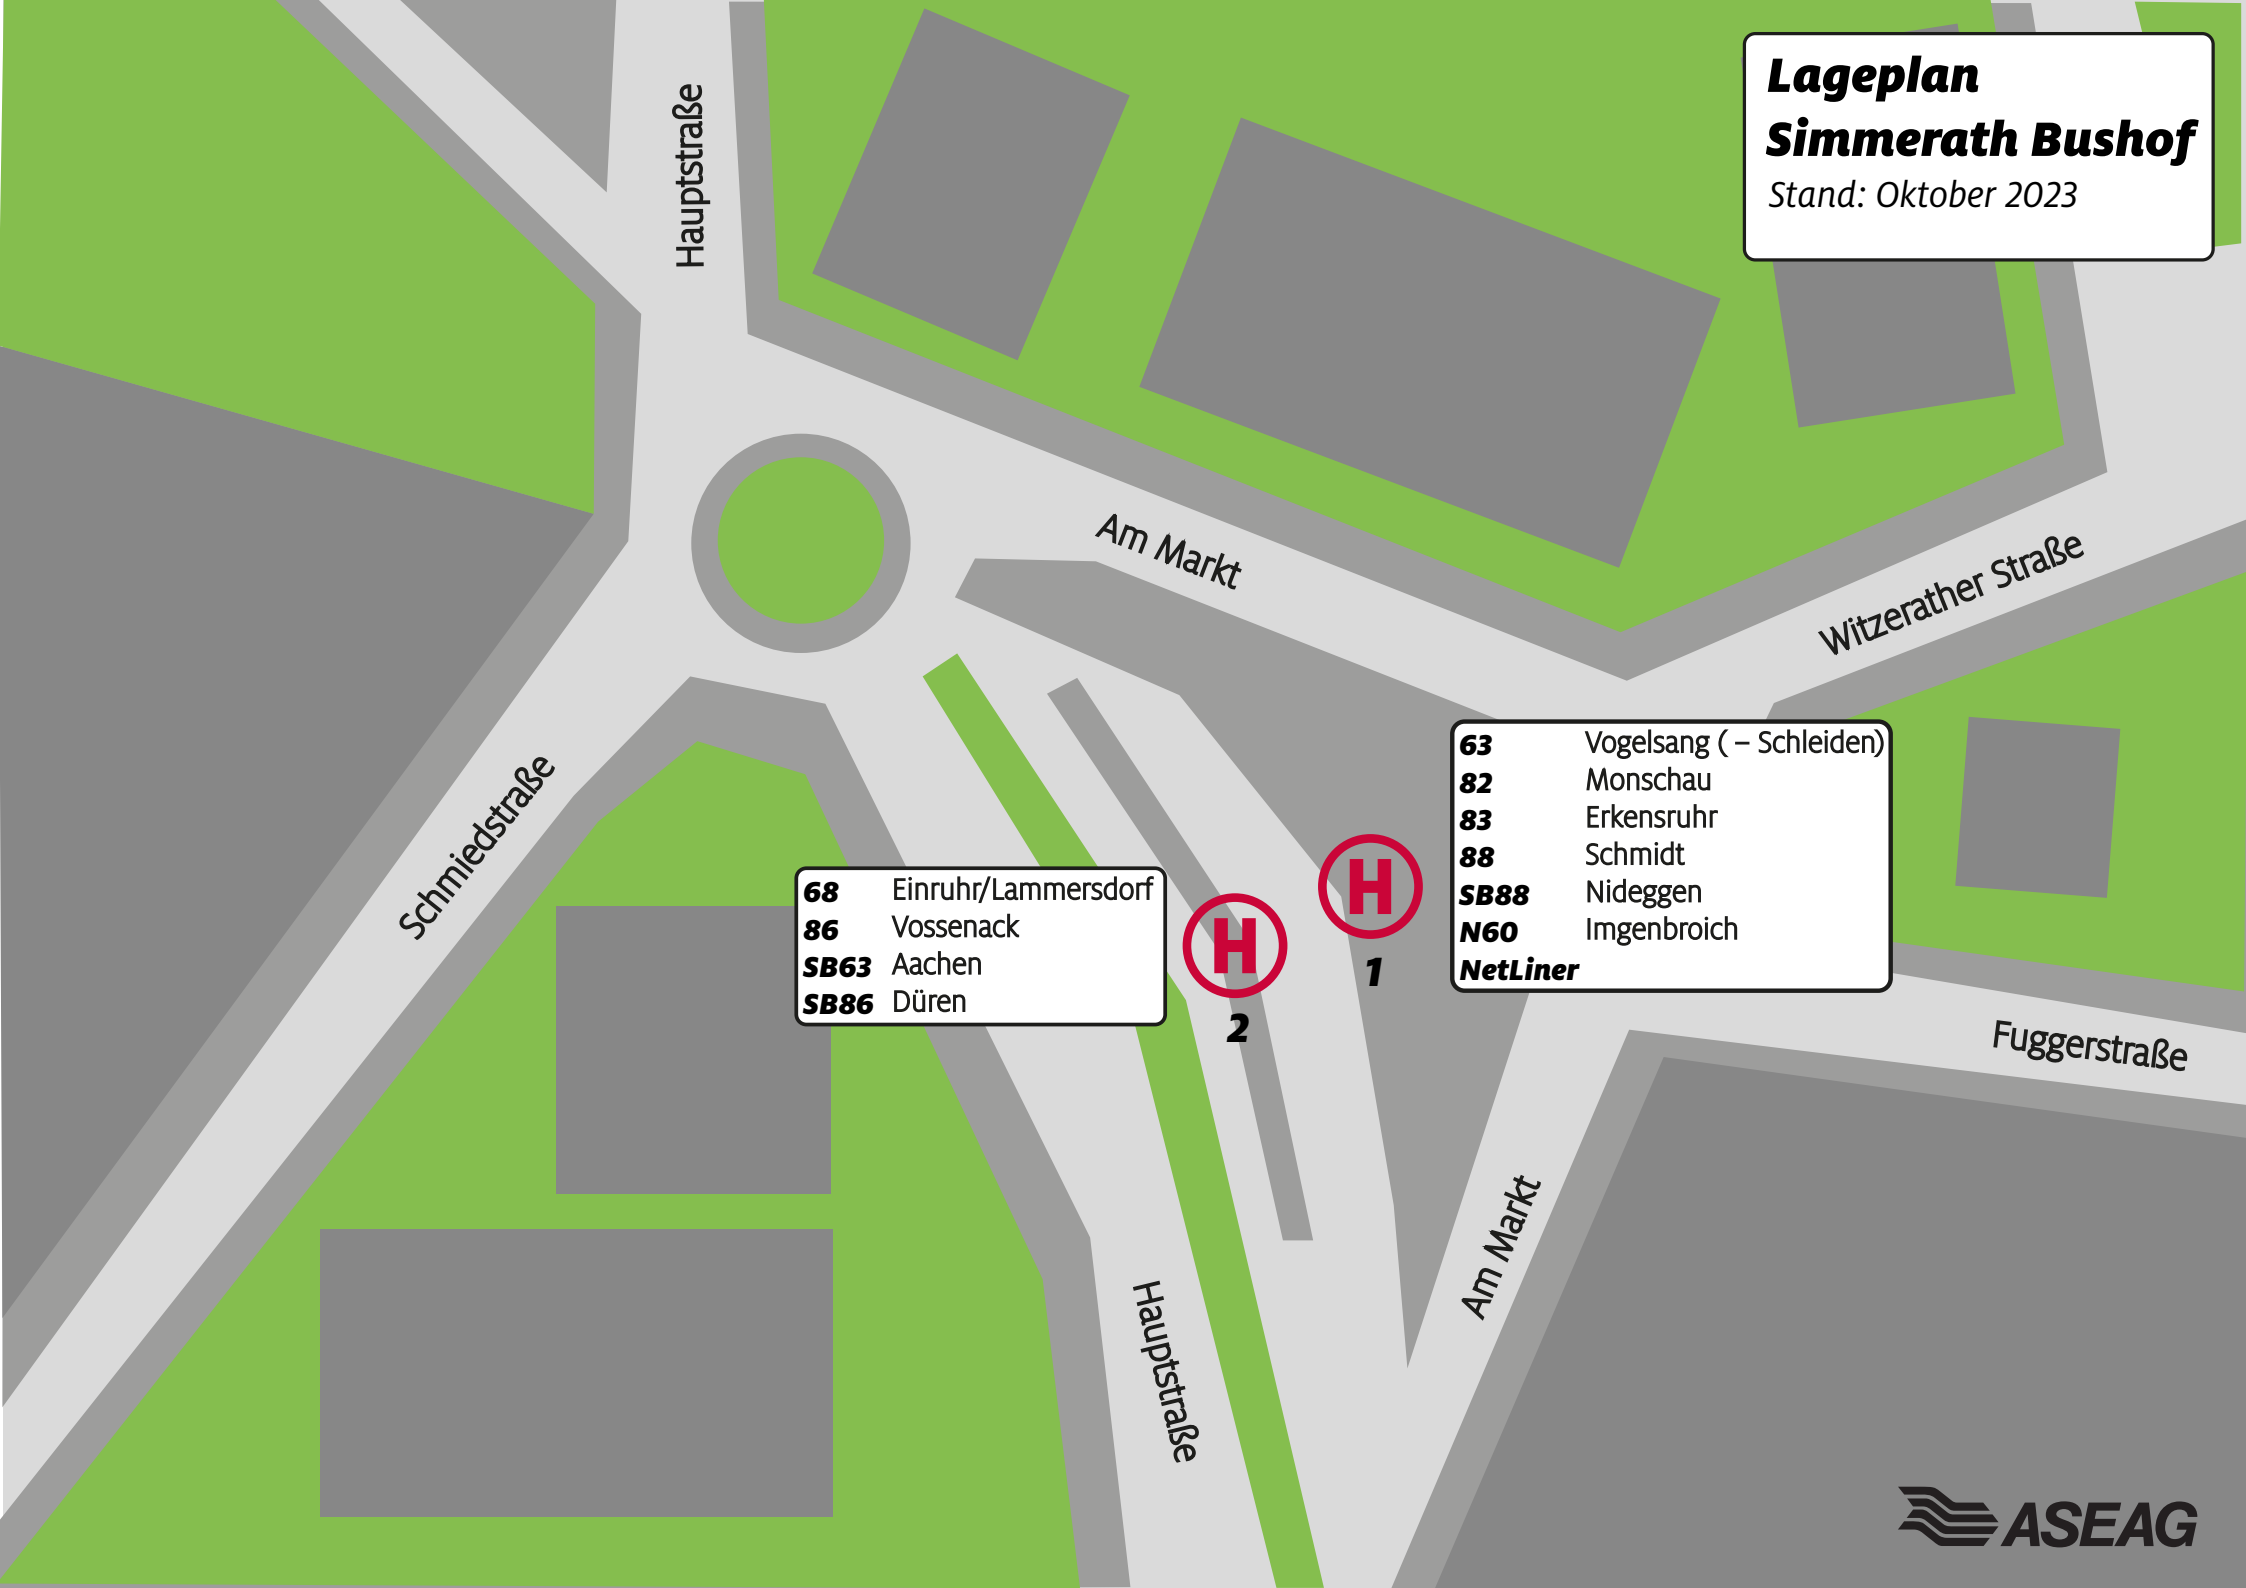

- **[*]** = nur in der Wintersaison (bis Gründonnerstag, 28. März 2024 sowie von Samstag, 2. November 2024 bis Gründonnerstag, 17. April 2025)
- **[☀]** = nur in der Sommersaison (von Karfreitag, 29. März 2024 bis Allerheiligen, 1. November 2024 sowie ab Karfreitag, 18. April 2025)
- **Sonderstage: Heiligabend** wie samstags (Ende ab ca. 17 Uhr), **Silvester** wie samstags (Sonderpl. Li. 44), **1.Weihnachtstag/Neujahr** wie sonntags (Beginn ca. 9 Uhr), **Rosenmontag** wie samstags
- **[*A]** = abweichender Fahrweg, siehe Linienvorlauf
- **[w3]** = ab Einruhr weiter als Linie 63 nach Vogelsang IP Forum
- **[☀]** = **Bus mit Fahrradanhänger: hier Zustieg mit Fahrrad möglich - Ausstieg mit Fahrrad aus Zeitgründen jedoch nur an den nachfolgend aufgeführten Haltestellen:**
  Woffelsbach, Rurberg Seeufer, Einruhr und Vogelsang IP Forum
  (Fahrgäste ohne Fahrrad können auch an allen anderen Haltestellen aussteigen.)
- **[☀]** = **Bus mit Fahrradanhänger: hier Zustieg mit Fahrrad möglich - Ausstieg mit Fahrrad aus Zeitgründen jedoch nur an den nachfolgend aufgeführten Haltestellen:**
  Lammersdorf Kirche, Roetgen Wanderstation/Bf., Schmithofer Str., Burtscheid, Aachen Hbf., Aachen Bushof
  (Fahrgäste ohne Fahrrad können auch an allen anderen Haltestellen aussteigen.)

Linienvorlauf

- **Linie SB63 Schnellbus: hält ab Oberforstb.Gewerbegeb. nicht an allen Haltestellen**
  Strauch Am Roßbach - Rollesbroich - Lammersdorf Kirche - Lammersdorf Bf. - Fringshaus -...- **Roetgen Post** - Wanderstation -...- Relais Königsberg -...- Oberforstb.Gewerbegeb.
  -...- Burtscheid - Marienhospital -...- **☀Aachen Hbf.** -...- **Aachen Bushof**
- **Linie SB86 Schnellbus : hält zwischen Birgel und Düren nicht überall**
  Bickerather Straße - Bickerath - Paustenbach - Am Venn - Lammersdorf Sonntagsstraße - Lammersdorf Bahnhof - Bahnhofstraße - Junker - Waldsiedlung - Radarstation
  - Forsthaus Jägerhaus - Rote Kaul - Ringstraße - Raffelsbrand - Vossenack Kloster - Waldschlösschen - Abzw. Vossenack - Sparkasse - Sportlokal - Kirche -...- Hürtgen -...- Kleinbau
  -...- Großhau -...- Gey -...- Birgel -...- **☀ Düren Bf./ZOB**
- **Linie 68**
  Eifelklinik - Gewerbegebiet - Kesternich Oberdorf -...- Strauch Kirche -...- Steckenborn Kirche - Im Birkensschlag - Woffelsbach -...- Rurberg Kirche - **Rurberg Seeufer** -...- **Einruhr**
  Fahrtweg [*A]: ab Eifelklinik - Humboldtstraße -...- Kesternich Dorf, weiter normaler Linienvog
  Fahrtweg [*B]: Witzerkuhl -...- Strauch Kirche, weiter normaler Linienvog
  Fahrtweg [*C]: ab Steckenborn Kirche - Hechelscheid Kapelle -...- Im Birkensschlag, weiter normaler Linienvog
- **Linie 86**
  Bickerather Straße - Bickerath - Paustenbach - Am Venn - Lammersdorf Sonntagsstraße - Lammersdorf Bahnhof - Bahnhofstraße - Junker - Lammersdorf Waldsiedlung - Radarstation
  - Forsthaus Jägerhaus - Rote Kaul - Raffelsbrand Ringstraße - Raffelsbrand - Vossenack Kloster - **Vossenack Gymnasium** - Waldschlösschen - Abzw. Vossenack
  - Vossenack Sparkasse - Sportlokal - **Vossenack Kirche** - **Vossenack Panoramastrasse**

Lageplan
Simmerath Bushof
Stand: Oktober 2023

- **68** Einruhr/Lammersdorf
- **86** Vossenack
- **SB63** Aachen
- **SB86** Düren

- **63** Vogelsang (– Schleiden)
- **82** Monschau
- **83** Erkersruhr
- **88** Schmidt
- **SB88** Nideggen
- **N60** Imgenbroich
- **NetLiner**